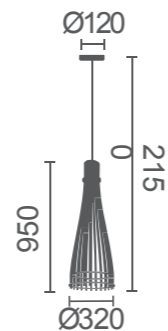

LÁMPARA COLGANTE PENDANT LAMP

Ref:	Color:
SIRA	Natural / Nature
Bombilla/Bulb	1xE27 max 60W no incl.
Material	Madera / Wood
Cable/Wire	Textil Marrón / Brown Textile
Medidas/Dimensions	Ø320x950x2150 mm
EEI	A++ aB