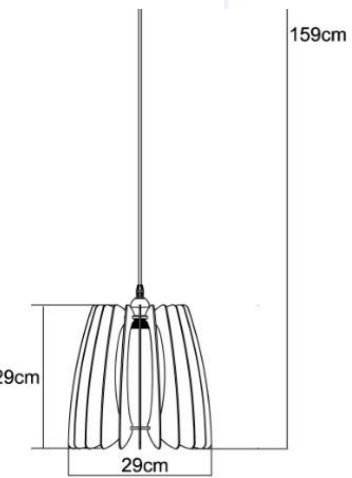

Abelia

LÁMPARA COLGANTE
PENDANT LAMP

Ref:	Color:
ABELIA	 Natural / Nature
Bombilla/Bulb	1xE27 max 60W no incl.
Material	Madera / Wood
Cable/Wire	Brown
Medidas/Dimensions	Ø380x550x1500 mm Ø210x380x1500 mm
EEI	A++ aB

Oregón

LÁMPARA COLGANTE PENDANT LAMP

Ref:	Color:
OREGÓN	Natural / Nature
Bombilla/Bulb	1xE27 max 60W noincl.
Material	Bambú / Bamboo
Cable/Wire	PVCBlanco / White PVC
Medidas/Dimensions	Ø300x180x1500 mm
EEI	A++ aB

fiorn de metal - ceiling cover metal al-iron

Jade

Milo

LÁMPARA COLGANTE
PENDANT LAMP

Ref:	Color:
MD6013-500W	Nature
Bombilla/Bulb	1xE27 max 60W noincl.
Material	Wood
Cable/Wire	White
Medidas/Dimensions	Ø290x290x1590
EEI	A++ aB