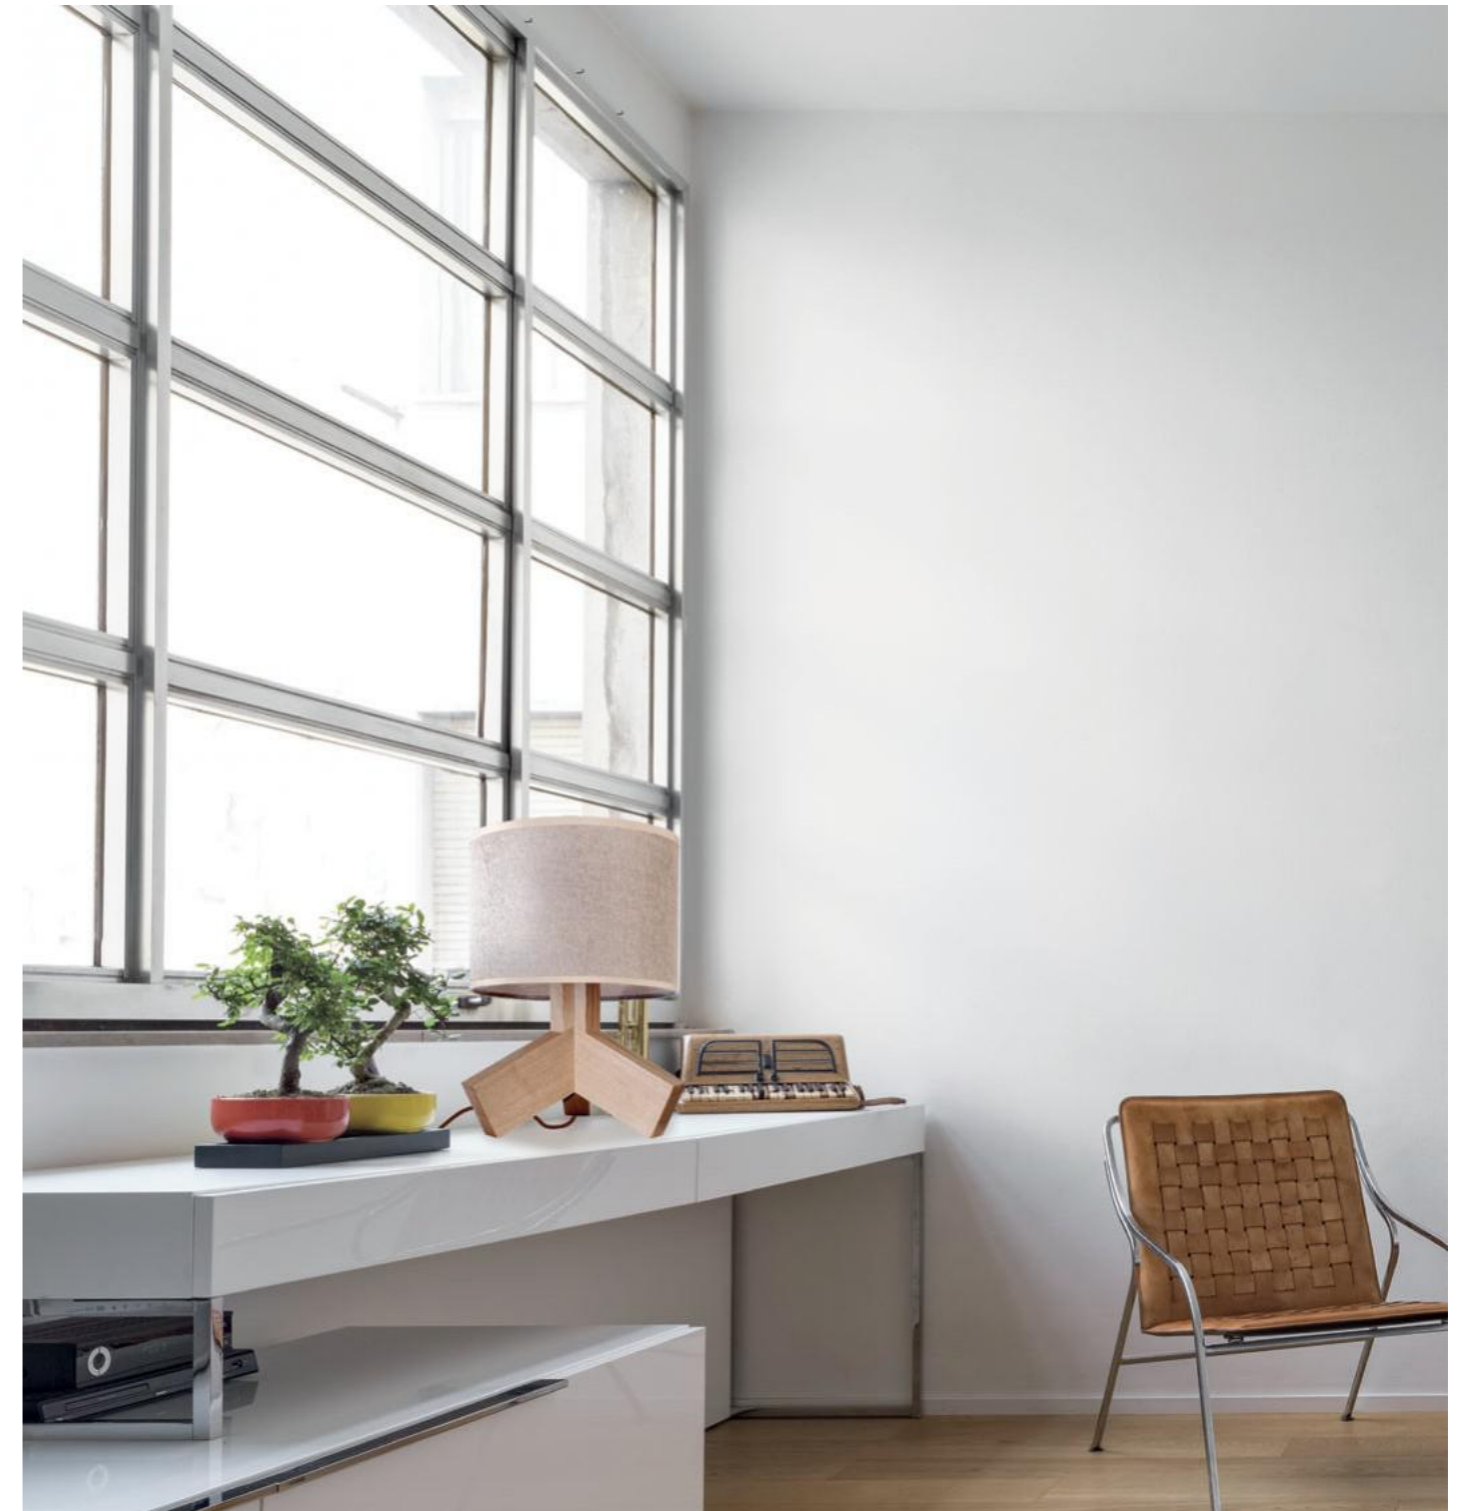

Alamo

LÁMPARA SOBREMESA TABLELAMP

Ref.	Color:
ALAMO	Natural / Nature
Bombilla/Bulb	1xE27 max 60W no incl.
Material	Madera Fresno / Ash Wood
Pantalla/Lampshade	Textil Beige / Beige Textil
Cable	Textil Marrón / Brown Textile
Medidas/Dimensions	Ø350x700mm
EEI	A++ aB