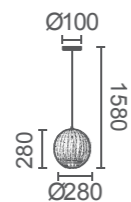

New

Clivia

LÁMPARA COLGANTE
PENDANT LAMP

Ref:	Color:
A1734-NAT	Natural / Nature
Bombilla/Bulb	1xE27 max 60W noincl.
Material	Ratán / Rattan
Cable/Wire	Negro / Black
Medidas/Dimensions	Ø280x280x1580 mm
EEI	A++ aB

Dalia

LÁMPARA COLGANTE
PENDANT LAMP

Ref:	Color:
A1718-280-NAT	Natural / Nature
Bombilla/Bulb	1xE27 max 60W noincl.
Material	Mimbres / Wicker
Cable/Wire	Negro / Black
Medidas/Dimensions	Ø280x280x1580 mm
EEI	A++ aB