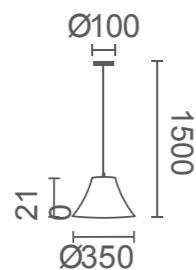

LÁMPARA COLGANTE
PENDANT LAMP

Ref:	Color:
PETUNIA	Natural / Nature
Bombilla/Bulb	1xE27 max 60W noincl.
Material	Mimbre / Wicker
Cable/Wire	PVCBlanco / White PVC
Medidas/Dimensions	Ø350x210x1500mm
EEI	A++ aB

LÁMPARA COLGANTE
PENDANT LAMP

Ref:	Color:
IRIA	Gris Decapé / Grey Whashed
Bombilla/Bulb	1xE27 max 60W noincl.
Material	Mimbre / Wicker
Cable/Wire	Blanco / White
Medidas/Dimensions	Ø370x450x1650mm
EEI	A++ aB