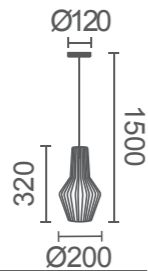

New

LÁMPARA COLGANTE
PENDANT LAMP

Ref.	Color:
MINA	Natural / Nature
Cable/Wire	Textil Marrón / Brown Textile
MINA-BLACK	Negro-Natural / Black-Nature
Cable/Wire	Textil Negro / Black Textile
Bombilla/Bulb	1xE27 max 60W no incl.
Material	Madera / Wood
Medidas/Dimensions	Ø200x320x1500 mm
EEI	A++ aB

LÁMPARA COLGANTE
PENDANT LAMP

Ref.	Color:
MIRIAM	Natural / Nature
Bombilla/Bulb	1xE27 max 60W no incl.
Material	Madera / Wood
Cable/Wire	Textil Marrón / Brown Textile
Medidas/Dimensions	Ø260x280x1500 mm
EEI	A++ aB