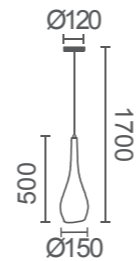

Chopo

LÁMPARA COLGANTE PENDANT LAMP

Ref:	Color:
CHOPO	Natural / Nature
Bombilla/Bulb	1xE27 max 60W noincl.
Material	Madera / Wood
Cable/Wire	Textil Marrón / Brown Textile
Medidas/Dimensions	Ø290x170x1370 mm
EEI	A++ aB

Coco

LÁMPARA COLGANTE PENDANT LAMP

Ref:	Color:
COCO	Natural / Nature
Bombilla/Bulb	1xE27 max 60W noincl.
Material	Madera Fresno / Ash Wood
Cable/Wire	Textil Marrón / Brown Textile
Medidas/Dimensions	Ø150x500x1700 mm
EEI	A++ aB