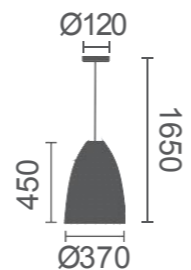

LÁMPARA COLGANTE
PENDANT LAMP

Ref:	Color:
PETUNIA	Natural / Nature
Bombilla/Bulb	1xE27 max 60W noincl.
Material	Mimbre / Wicker
Cable/Wire	PVCBlanco / White PVC
Medidas/Dimensions	Ø350x210x1500mm
EEI	A++ aB

Iria

LÁMPARA COLGANTE
PENDANT LAMP

Ref:	Color:
IRIA	Gris Decapé / Grey Whashed
Bombilla/Bulb	1xE27 max 60W noincl.
Material	Mimbre / Wicker
Cable/Wire	Blanco / White
Medidas/Dimensions	Ø370x450x1650mm
EEI	A++ aB