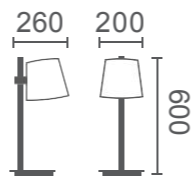

APLIQUE PARED
WALL LAMP

Ref.	Color:
MB2242-WH	Blanco / White
MB2242-BK	Negro / Black
Bombilla/Bulb	1xE27 max 60W noincl.
Material	Metal / Metal
Pantalla/Lampshade	Textil / Fabric
Medidas/Dimensions	260x200x280 mm
EEI	A++ aB