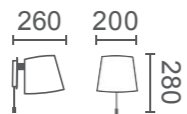

New

APLIQUE PARED
WALL LAMP

Ref.	Color:
MB2242-WH	Blanco / White
MB2242-BK	Negro / Black
Bombilla/Bulb	1xE27 max 60W noincl.
Material	Metal / Metal
Pantalla/Lampshade	Textil / Fabric
Medidas/Dimensions	260x200x280 mm
EEI	A++ aB

LÁMPARA SOBREMESA
TABLE LAMP

Ref.	Color:
MT2240-WH	Blanco / White
MT2240-BK	Negro / Black
Bombilla/Bulb	1xE27 max 60W noincl.
Material	Metal + Madera / Metal + Wood
Pantalla/Lampshade	Textil / Fabric
Medidas/Dimensions	260x200x600 mm
EEI	A++ aB