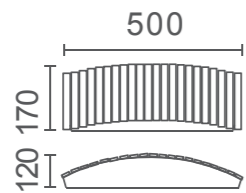

Luca

FLOORLAMP

Bombilla/Bulb	1xE27 max 60W noincl.
Material	Madera Fresno / Ash Wood
Pantalla/Lampshade	leather/gray
Cable/Wire	PVCNegro / BlackPVC
Colour:	Nature,
Medidas/Dimensions	D640*300*1650mm

Yuca