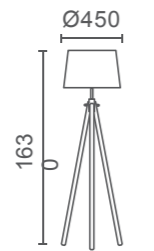

New

PIEDESALÓN FLOORLAMP

Ref:	Color:
AZALEA	Cerezo / Cherry
Bombilla/Bulb	1xE27 max 60W noincl.
Material	Madera Fresno / Ash Wood
Pantalla/Lampshade	Textil Beige / Beige Textil
Cable/Wire	PVC transparente / Clear PVC
Medidas/Dimensions	Ø450x1630 mm
EEI	A++ aB

LÁMPARA SOBREMESA TABLELAMP

Ref:	Color:
CALA	Cerezo / Cherry
Bombilla/Bulb	1xE27 max 60W noincl.
Material	Madera Fresno / Ash Wood
Pantalla/Lampshade	Textil Beige / Beige Textil
Cable	PVC transparente / Clear PVC
Medidas/Dimensions	Ø390x650 mm
EEI	A++ aB