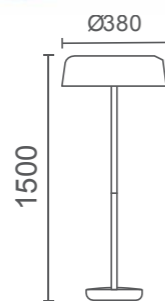

New

Areca

Aralia

PIEDESALÓN
FLOOR LAMP

Ref:	Color:
ARECA	Blanco / White Interior Amarillo / Yellow
Bombilla/Bulb	3xE27 max 60W noincl.
Material	Madera Fresno / Ash Wood
Pantalla/Lampshade	Metal / Metal
Cable/Wire	PVC Transparente / Clear PVC
Medidas/Dimesions	Ø380x1500 mm
EEI	A++ aB

LÁMPARA SOBREMESA
TABLE LAMP

Ref:	Color:
ARALIA	Blanco / White Interior Amarillo / Yellow
Bombilla/Bulb	3xE27 max 60W noincl.
Material	Madera Fresno / Ash Wood
Pantalla/Lampshade	Textil Beige / Beige Textil
Cable	PVC Transparente / Clear PVC
Medidas/Dimensions	Ø380x480 mm
EEI	A++ aB