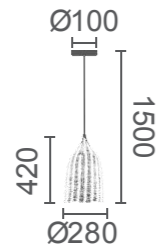

New

Papiro

LÁMPARA COLGANTE PENDANT LAMP

Ref:	Color:
A1728-WH	Blanco Lavado / Washed White
Bombilla/Bulb	1xE27 max 60W noincl.
Material	Mimbre / Wicker
Cable/Wire	Blanco / White
Medidas/Dimensions	Ø280x420x1500 mm
EEI	A++ aB

Mitra

LÁMPARA COLGANTE PENDANT LAMP

Ref:	Color:
A1716-WH	Blanco Lavado / Washed White
Bombilla/Bulb	1xE27 max 60W noincl.
Material	Mimbre / Wicker
Cable/Wire	Blanco / White
Medidas/Dimensions	Ø380x420x1500 mm
EEI	A++ aB