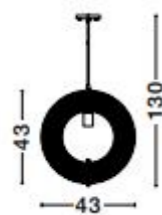

Lirio

LÁMPARA COLGANTE
PENDANT LAMP

Ref:	Color:
LIRIO	Natural / Nature
Bombilla/Bulb	1xE27 max 60W noincl.
Material	Madera / Wood
Cable/Wire	Brown
Medidas/Dimensions	Ø430x430x1300
EE	A++ aB