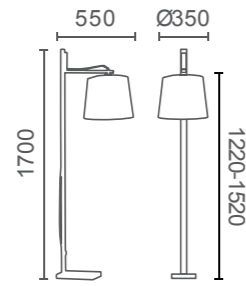

PIEDESALÓN
FLOORLAMP

Ref.	Color:
GARDENIA	Natural / Nature
Bombilla/Bulb	1xE27 max 60W noincl.
Material	Madera Fresno / Ash Wood
Pantalla/Lampshade	Textil Crudo / Ivory Textil
Cable/Wire	Textil Marrón / Brown Textile
Medidas/Dimensions	550x350x1700 mm
EEI	A++ aB

LÁMPARA SOBREMESA
TABLELAMP

Ref.	Color:
HIBISCO	Natural / Nature
Bombilla/Bulb	1xE27 max 60W noincl.
Material	Madera Fresno / Ash Wood
Pantalla/Lampshade	Textil Crudo / Ivory Textil
Cable	Textil Marrón / Brown Textile
Medidas/Dimensions	330x240x700 mm
EEI	A++ aB