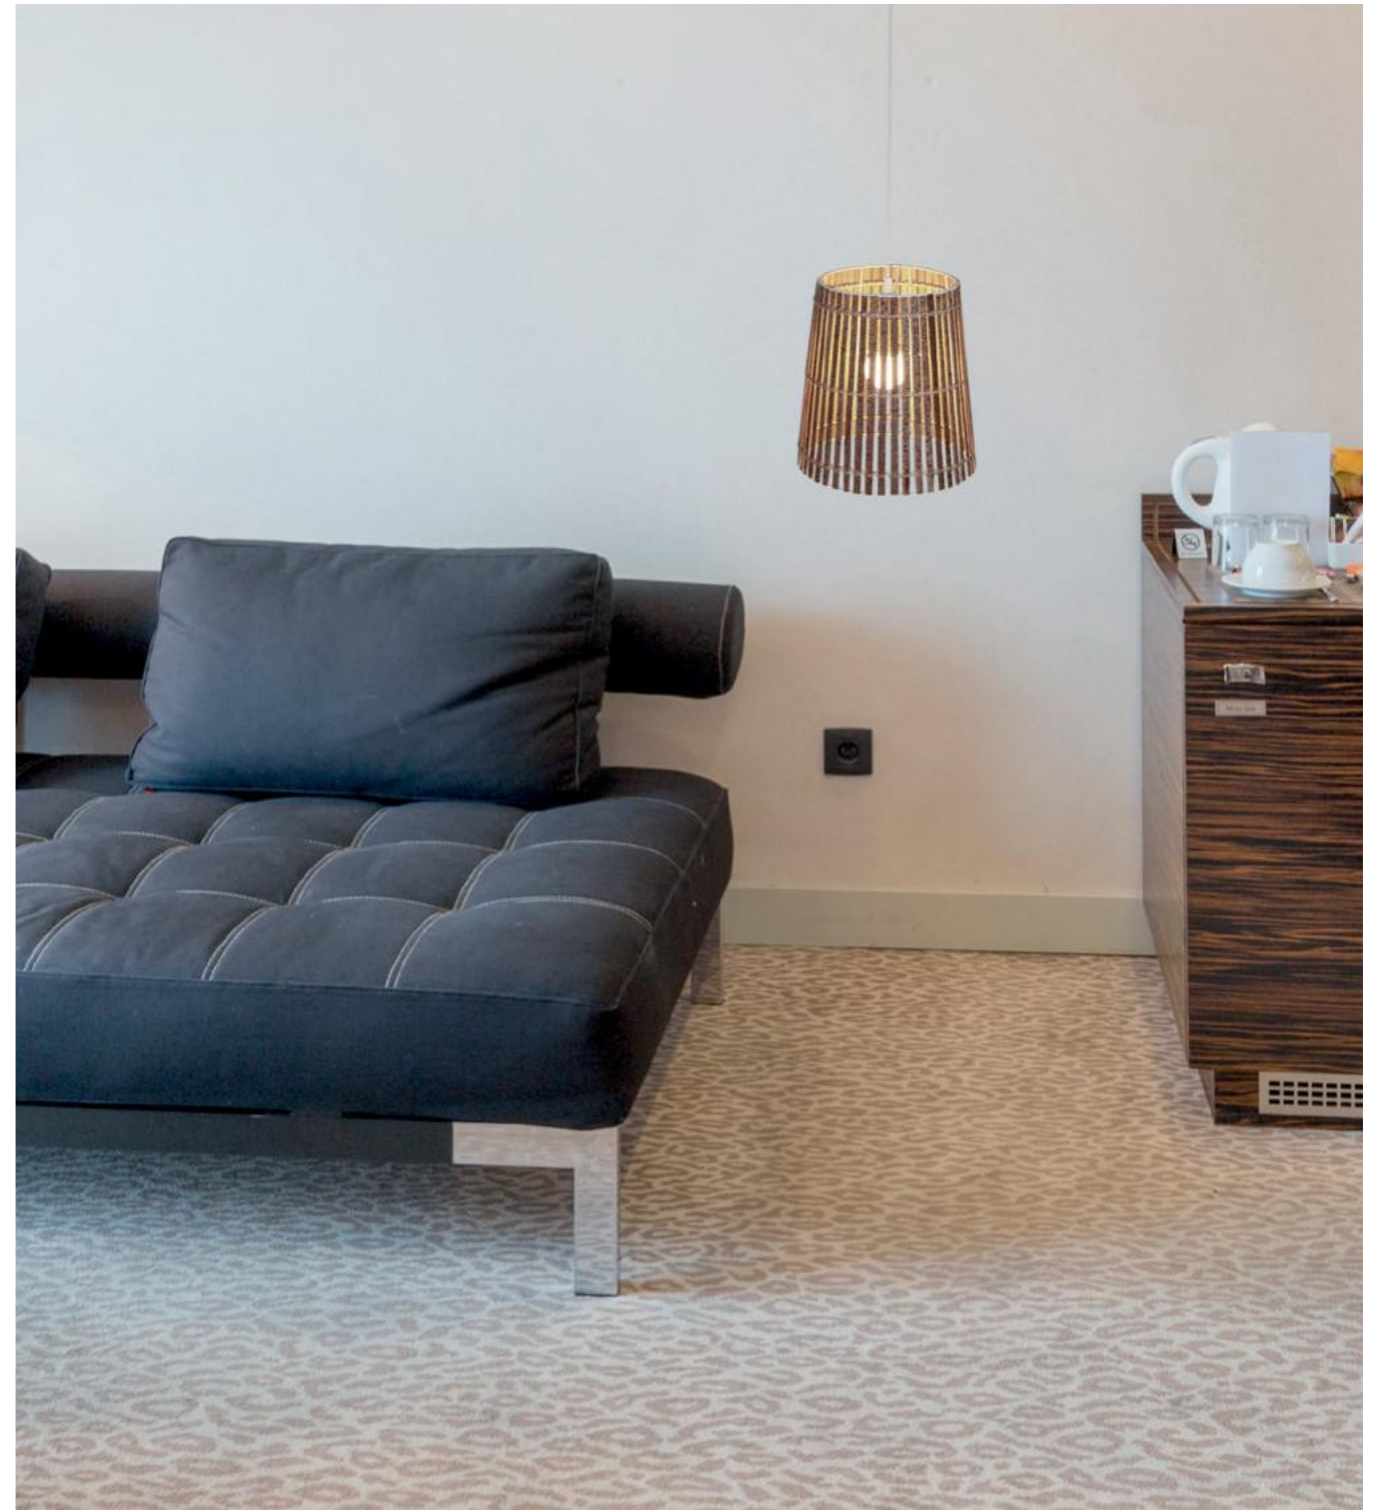

Ref:	Color:
SAUCO	Natural / Nature
Bombilla/Bulb	1xE27 max 60W noincl.
Material	Madera / Wood
Cable/Wire	Textil Marrón / Brown Textile
Medidas/Dimensions	Ø280x400x1600 mm
EEI	A++ aB

Serbal

LÁMPARA COLGANTE
PENDANT LAMP