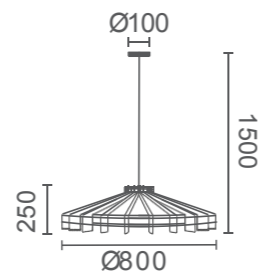

LÁMPARA COLGANTE PENDANT LAMP

Ref.	Color:
CANDIL	Natural / Nature
Cable/Wire	Textil Marrón / Brown Textile
CANDIL-BLACK	Negro / Black
Cable/Wire	Textil Negro / Black Textile
Bombilla/Bulb	1xE27 max 60W no incl.
Material	Madera / Wood
Medidas/Dimensions	Ø800x250x1500 mm
EEI	A++ aB