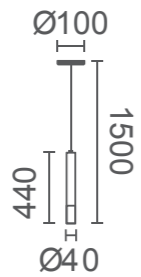

New

LÁMPARA COLGANTE
PENDANT LAMP

Ref.	Color:
MD2315-W	Natural+Blanco/ Nature+ White
Cable/Wire	PVCBlanco / White PVC
MD2315-GD	Natural+Dorado/ Nature+ Gold
Cable/Wire	PVCNegro / Black PVC
Bombilla/Bulb	1xG9 no incl.
Material	Aluminio + Madera / Aluminium + Wood
Medidas/Dimensions	Ø40x440x1500 mm
EEI	A++ aB

LÁMPARA COLGANTE
PENDANT LAMP

Ref.	Color:
MD2410-NAT	Natural / Nature
Bombilla/Bulb	1xE14 max 40W no incl.
Material	Madera + Porcelana / Wood + Porcelain
Cable/Wire	PVCNegro / BlackPVC
Medidas/Dimensions	Ø85x450x1500 mm
EEI	A++ aB