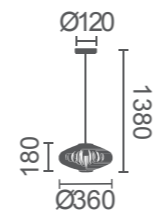

Sauce

LÁMPARA COLGANTE PENDANT LAMP

Ref:	Color:
SAUCE	Natural / Nature
Bombilla/Bulb	1xE27 max 60W noincl.
Material	Madera / Wood
Cable/Wire	Textil Marrón / Brown Textile
Medidas/Dimensions	Ø580x300x1500 mm
EEI	A++ aB

Ixia

LÁMPARA COLGANTE PENDANT LAMP

Ref:	Color:
IXIA	Natural / Nature
Bombilla/Bulb	1xE27 max 60W noincl.
Material	Madera / Wood
Cable/Wire	Textil Marrón / Brown Textile
Medidas/Dimensions	Ø360x180x1380 mm
EEI	A++ aB