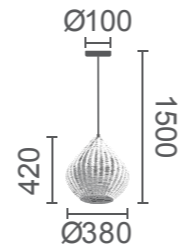

New

Papiro

LÁMPARA COLGANTE PENDANT LAMP

Ref:	Color:
A1728-WH	Blanco Lavado / Washed White
Bombilla/Bulb	1xE27 max 60W noincl.
Material	Mimbre / Wicker
Cable/Wire	Blanco / White
Medidas/Dimensions	Ø280x420x1500 mm
EEI	A++ aB

Mitra

LÁMPARA COLGANTE PENDANT LAMP

Ref:	Color:
A1716-WH	Blanco Lavado / Washed White
Bombilla/Bulb	1xE27 max 60W noincl.
Material	Mimbre / Wicker
Cable/Wire	Blanco / White
Medidas/Dimensions	Ø380x420x1500 mm
EEI	A++ aB