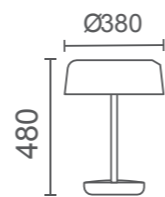

New

Areca

Aralia

PIEDESALÓN
FLOOR LAMP

Ref:	Color:
ARECA	Blanco / White Interior Amarillo / Yellow
Bombilla/Bulb	3xE27 max 60W noincl.
Material	Madera Fresno / Ash Wood
Pantalla/Lampshade	Metal / Metal
Cable/Wire	PVC Transparente / Clear PVC
Medidas/Dimesions	Ø380x1500 mm
EEI	A++ aB

LÁMPARA SOBREMESA
TABLE LAMP

Ref:	Color:
ARALIA	Blanco / White Interior Amarillo / Yellow
Bombilla/Bulb	3xE27 max 60W noincl.
Material	Madera Fresno / Ash Wood
Pantalla/Lampshade	Textil Beige / Beige Textil
Cable	PVC Transparente / Clear PVC
Medidas/Dimensions	Ø380x480 mm
EEI	A++ aB