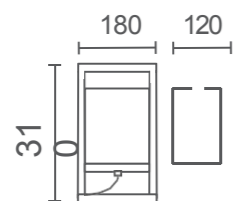

New

Granado

LÁMPARA SOBREMESA
TABLE LAMP