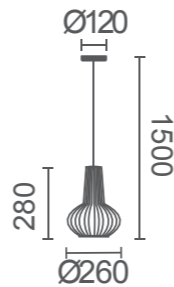

Miriam

LÁMPARA COLGANTE
PENDANT LAMP

Ref.	Color:
MIRIAM	 Natural / Nature
Bombilla/Bulb	1xE27 max 60W no incl.
Material	Madera / Wood
Cable/Wire	Textil Marrón / Brown Textile
Medidas/Dimensions	Ø260x280x1500 mm
EEI	A++ aB