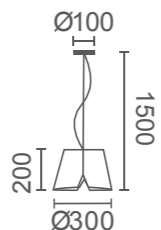

Iron metal - ceiling cover metal-iron

New

Incluye tres temperaturas de color 2700-3000-4000K

LÁMPARA COLGANTE
PENDANT LAMP

Ref:	Color:
NANDINA	Natural / Nature
Bombilla/Bulb	1xE27 max 60W noincl.
Material	Madera / Wood
Cable/Wire	PVCBlanco / White PVC
Medidas/Dimensions	Ø300x200x1500 mm
EEI	A++ aB

LÁMPARA COLGANTE
PENDANT LAMP

Ref:	Color:
PALMERA	Natural / Nature
Bombilla/Bulb	LED 18W 1400Lm 2700K, 3000K y 4000K.Inc. Incluye las tres temperaturas de color
Material	Madera / Wood
Difusor/Difuser	Cristal Mate / Matt Glass
Cable/Wire	PVCTransparente / Clear PVC
Medidas/Dimensions	Ø400x140x1500 mm
EEI	A++