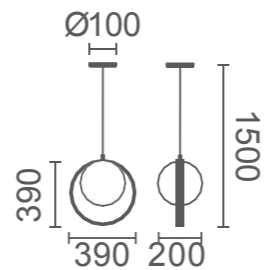

Iron de metal - ceiling cover metal-Iron

New

LÁMPARA COLGANTE
PENDANT LAMP

Ref.	Color:
MD2416-NAT	Natural / Nature
Bombilla/Bulb	1xE27 max 40W no incl.
Material	Madera + Cristal / Wood + Glass
Cable/Wire	PVCBlanco / WhitePVC
Medidas/Dimensions	390x200x390x1500 mm
EEI	A++ aB