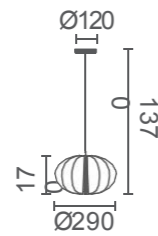

Chopo

LÁMPARA COLGANTE PENDANT LAMP

Ref:	Color:
CHOPO	Natural / Nature
Bombilla/Bulb	1xE27 max 60W noincl.
Material	Madera / Wood
Cable/Wire	Textil Marrón / Brown Textile
Medidas/Dimensions	Ø290x170x1370 mm
EEI	A++ aB

Coco

LÁMPARA COLGANTE PENDANT LAMP

Ref:	Color:
COCO	Natural / Nature
Bombilla/Bulb	1xE27 max 60W noincl.
Material	Madera Fresno / Ash Wood
Cable/Wire	Textil Marrón / Brown Textile
Medidas/Dimensions	Ø150x500x1700 mm
EEI	A++ aB