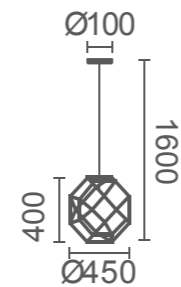

Romero

LÁMPARA COLGANTE PENDANT LAMP

Ref:	Color:
ROMERO	Natural / Nature
Bombilla/Bulb	1xE27 max 60W no incl.
Material	Madera / Wood
Cable/Wire	Textil Marrón / Brown Textile
Medidas/Dimensions	Ø450x400x1600 mm
EEI	A++ aB