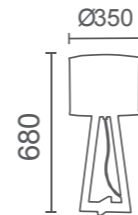

Cimboa

PIEDESALÓN FLOORLAMP

Ref:	Color:
CIMBOA	Natural / Nature
Bombilla/Bulb	1xE27 max 60W noincl.
Material	Madera Fresno / Ash Wood
Pantalla/Lampshade	Textil Crudo / Ivory Textil
Cable/Wire	Textil Marrón / Brown Textile
Medidas/Dimesions	Ø450x1700 mm
EEI	A++ aB

Aliso

LÁMPARA SOBREMESA TABLE LAMP

Ref:	Color:
ALISO	Natural / Nature
Bombilla/Bulb	1xE27 max 60W noincl.
Material	Madera Fresno / Ash Wood
Pantalla/Lampshade	Textil Crudo / Ivory Textil
Cable/Wire	Textil Marrón / Brown Textile
Medidas/Dimensions	Ø350x680 mm
EEI	A++ aB