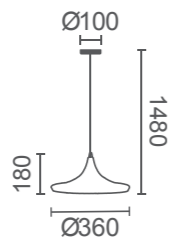

New

LÁMPARA COLGANTE
PENDANT LAMP

Ref.	Color:
B1066-A	Natural / Nature Interior Dorado / Golden
Bombilla/Bulb	1xE27 max 60W noincl.
Material Cable/Wire	Metal + Cuerda Cáñamo / Metal +Hemp Rope Negro / Black
Medidas/Dimensions	Ø360x180x1480 mm
EEI	A++ aB

Cidro

LÁMPARA COLGANTE
PENDANT LAMP

Ref.	Color:
B1066-B	Natural / Nature Interior Dorado / Golden
Bombilla/Bulb	1xE27 max 60W noincl.
Material Cable/Wire	Metal + Cuerda Cáñamo / Metal +Hemp Rope Negro / Black
Medidas/Dimensions	Ø250x300x1600 mm
EEI	A++ aB

LÁMPARA COLGANTE
PENDANT LAMP

Ref.	Color:
B1066-C	Natural / Nature Interior Dorado / Golden
Bombilla/Bulb	1xE27 max 60W noincl.
Material Cable/Wire	Metal + Cuerda Cáñamo / Metal +Hemp Rope Negro / Black
Medidas/Dimensions	Ø190x390x1500 mm
EEI	A++ aB