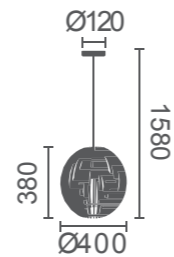

New

Dacnis

LÁMPARA COLGANTE PENDANT LAMP

Ref.	Color:
DACNIS	Natural / Nature
Bombilla/Bulb	1xE27 max 60W noincl.
Material	Madera / Wood
Cable/Wire	Textil Marrón / Brown Textile
Medidas/Dimensions	Ø350x330x1500 mm
EEI	A++ aB

Cedro

LÁMPARA COLGANTE PENDANT LAMP

Ref.	Color:
CEDRO	Natural / Nature
Bombilla/Bulb	1xE27 max 60W noincl.
Material	Madera / Wood
Cable/Wire	Textil Marrón / Brown Textile
Medidas/Dimensions	Ø400x380x1580 mm
EEI	A++ aB