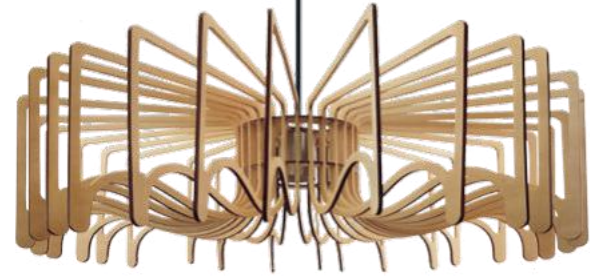

New

Artigas