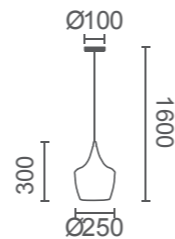

New

LÁMPARA COLGANTE
PENDANT LAMP

Ref.	Color:
B1066-A	Natural / Nature Interior Dorado / Golden
Bombilla/Bulb	1xE27 max 60W noincl.
Material Cable/Wire	Metal + Cuerda Cáñamo / Metal +Hemp Rope Negro / Black
Medidas/Dimensions	Ø360x180x1480 mm
EEI	A++ aB

Cidro

LÁMPARA COLGANTE
PENDANT LAMP

Ref.	Color:
B1066-B	Natural / Nature Interior Dorado / Golden
Bombilla/Bulb	1xE27 max 60W noincl.
Material Cable/Wire	Metal + Cuerda Cáñamo / Metal +Hemp Rope Negro / Black
Medidas/Dimensions	Ø250x300x1600 mm
EEI	A++ aB

LÁMPARA COLGANTE
PENDANT LAMP

Ref.	Color:
B1066-C	Natural / Nature Interior Dorado / Golden
Bombilla/Bulb	1xE27 max 60W noincl.
Material Cable/Wire	Metal + Cuerda Cáñamo / Metal +Hemp Rope Negro / Black
Medidas/Dimensions	Ø190x390x1500 mm
EEI	A++ aB