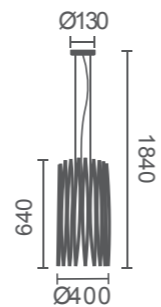

LÁMPARA COLGANTE PENDANT LAMP

Ref.	Color:
NADIA	Natural / Nature
Bombilla/Bulb	1xE27 max 60W no incl.
Material	Madera Fresno / Ash Wood
Cable/Wire	Textil Marrón / Brown Textile
Medidas/Dimensions	Ø400x640x1840 mm
EEI	A++ aB