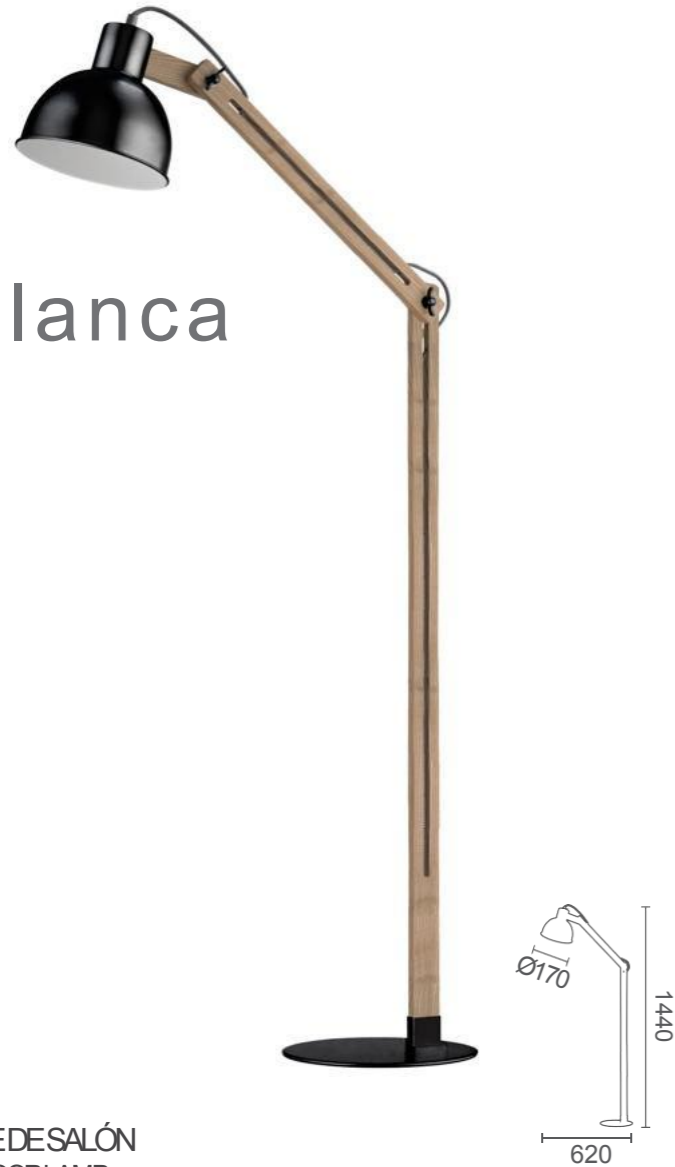

Tulipan

LÁMPARA SOBREMESA TABLE LAMP

Ref:	Color:
TULIPAN	 Natural / Nature
Bombilla/Bulb	1xE27 max 60W noincl.
Material	Madera Fresno / Ash Wood
Pantalla/Lampshade	Textil Crudo / Ivory Textil
Cable/Wire	Textil Marrón / Brown Textile
Medidas/Dimensions	Ø380x590 mm
EEI	A++ aB

Narciso

PIEDESALÓN FLOORLAMP

Ref:	Color:
NARCISO	 Natural / Nature
Bombilla/Bulb	1xE27 max 60W noincl.
Material	Madera Fresno / Ash Wood
Pantalla/Lampshade	Textil Crudo / Ivory Textil
Cable/Wire	Textil Marrón / Brown Textil
Medidas/Dimensions	Ø450x1300-1700 mm
EEI	A++ aB

Blanca

PIEDESALÓN
FLOORLAMP

Ref:	Color:
BLANCA	Negro / Black
Bombilla/Bulb	1xE27 max 60W noincl.
Material	Metal + Madera / Metal + Wood
Cable/Wire	Textil Blanco & Negro / Black & White Textile
Medidas/Dimensions	620x170x1440 mm
EEI	A++ aB