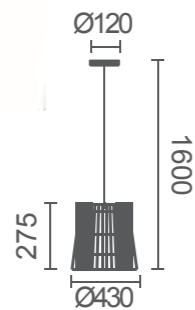

IM-P8013

Ula

LÁMPARA COLGANTE
PENDANT LAMP

Ref:	Color:
ULA	Natural / Nature
Bombilla/Bulb	1xE27 max 40W noincl.
Material	/Wood
Cable/Wire	/ Brown
Medidas/Dimensions	Ø430x275x1600mm
EEI	A++ aB

Sauco

LÁMPARA COLGANTE
PENDANT LAMP

Ref:	Color:
SAUCO	Natural / Nature
Bombilla/Bulb	1xE27 max 60W noincl.
Material	Madera / Wood
Cable/Wire	Textil Marrón / Brown Textile
Medidas/Dimensions	Ø280x400x1600 mm
EEI	A++ aB