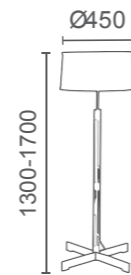

Tulipan

LÁMPARA SOBREMESA TABLE LAMP

Ref:	Color:
TULIPAN	Natural / Nature
Bombilla/Bulb	1xE27 max 60W noincl.
Material	Madera Fresno / Ash Wood
Pantalla/Lampshade	Textil Crudo / Ivory Textil
Cable/Wire	Textil Marrón / Brown Textile
Medidas/Dimensions	Ø380x590 mm
EEI	A++ aB

Narciso

PIEDESALÓN FLOORLAMP

Ref:	Color:
NARCISO	Natural / Nature
Bombilla/Bulb	1xE27 max 60W noincl.
Material	Madera Fresno / Ash Wood
Pantalla/Lampshade	Textil Crudo / Ivory Textil
Cable/Wire	Textil Marrón / Brown Textil
Medidas/Dimensions	Ø450x1300-1700 mm
EEI	A++ aB