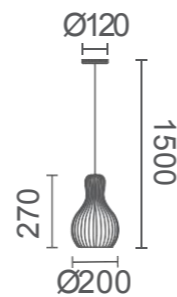

New

LÁMPARA COLGANTE
PENDANT LAMP

Ref:	Color:
AZUCENO	Natural / Nature
Bombilla/Bulb	1xE27 max 40W noincl.
Material Cable/Wire	Madera Fresno+ Metal Negro/ Ash Wood+ BlackMetal PVC Negro / BlackPVC
Medidas/Dimensions	Ø390x340x1500 mm
EEI	A++ aB

LÁMPARA COLGANTE
PENDANT LAMP

Ref:	Color:
VICKY	Natural / Nature
Bombilla/Bulb	1xE27 max 60W noincl.
Material Cable/Wire	Madera / Wood Textil Marrón / Brown Textile
Medidas/Dimensions	Ø200x270x1500 mm
EEI	A++ aB