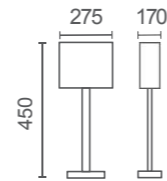

Boreal

LÁMPARA SOBREMESA TABLE LAMP

Ref:	Color:	P.V.P.-Price
BOREAL	Natural / Nature	
Bombilla/Bulb	1xE27 max 60W no incl.	
Material	Madera Fresno / Ash Wood	
Pantalla/Lampshade	Textil Crudo / Ivory Textil	
Cable/Wire	Textil Marrón / Brown Textile	
Medidas/Dimensions	350x200x510 mm	
EEI	A++ aB	

Greta

LÁMPARA SOBREMESA TABLE LAMP

Ref:	Color:	P.V.P.-Price
GRETA	Natural / Nature	
Bombilla/Bulb	1xE27 max 60W no incl.	
Material	Madera Fresno / Ash Wood	
Pantalla/Lampshade	Textil Crudo / Ivory Textil	
Cable/Wire	Textil Marrón / Brown Textile	
Medidas/Dimensions	275x170x450 mm	
EEI	A++ aB	

Elda

PIE DE SALÓN FLOOR LAMP

Ref:	Color:	P.V.P.-Price
ELDA	Natural / Nature	
Bombilla/Bulb	1xE27 max 60W no incl.	
Material	Madera Fresno / Ash Wood	
Pantalla/Lampshade	Textil Crudo / Ivory Textil	
Cable/Wire	Textil Marrón / Brown Textil	
Medidas/Dimensions	450x250x1620 mm	
EEI	A++ aB