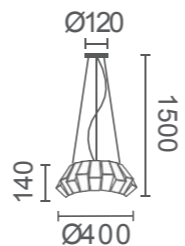

Iron metal - ceiling cover metal-iron

New

Incluye tres temperaturas de color 2700-3000-4000K

LÁMPARA COLGANTE
PENDANT LAMP

Ref:	Color:
NANDINA	Natural / Nature
Bombilla/Bulb	1xE27 max 60W noincl.
Material	Madera / Wood
Cable/Wire	PVCBlanco / White PVC
Medidas/Dimensions	Ø300x200x1500 mm
EEI	A++ aB

LÁMPARA COLGANTE
PENDANT LAMP

Ref:	Color:
PALMERA	Natural / Nature
Bombilla/Bulb	LED 18W 1400Lm 2700K, 3000K y 4000K.Inc. Incluye las tres temperaturas de color
Material	Madera / Wood
Difusor/Difuser	Cristal Mate / Matt Glass
Cable/Wire	PVCTransparente / Clear PVC
Medidas/Dimensions	Ø400x140x1500 mm
EEI	A++