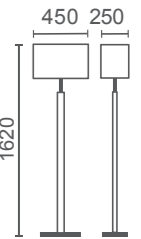

Boreal

LÁMPARA SOBREMESA TABLE LAMP

Ref:	Color:	P.V.P.-Price
BOREAL	Natural / Nature	
Bombilla/Bulb	1xE27 max 60W no incl.	
Material	Madera Fresno / Ash Wood	
Pantalla/Lampshade	Textil Crudo / Ivory Textil	
Cable/Wire	Textil Marrón / Brown Textile	
Medidas/Dimensions	350x200x510 mm	
EEI	A++ aB	

Greta

LÁMPARA SOBREMESA TABLE LAMP

Ref:	Color:	P.V.P.-Price
GRETA	Natural / Nature	
Bombilla/Bulb	1xE27 max 60W no incl.	
Material	Madera Fresno / Ash Wood	
Pantalla/Lampshade	Textil Crudo / Ivory Textil	
Cable/Wire	Textil Marrón / Brown Textile	
Medidas/Dimensions	275x170x450 mm	
EEI	A++ aB	

Elda

PIE DE SALÓN FLOOR LAMP

Ref:	Color:	P.V.P.-Price
ELDA	Natural / Nature	
Bombilla/Bulb	1xE27 max 60W no incl.	
Material	Madera Fresno / Ash Wood	
Pantalla/Lampshade	Textil Crudo / Ivory Textil	
Cable/Wire	Textil Marrón / Brown Textil	
Medidas/Dimensions	450x250x1620 mm	
EEI	A++ aB