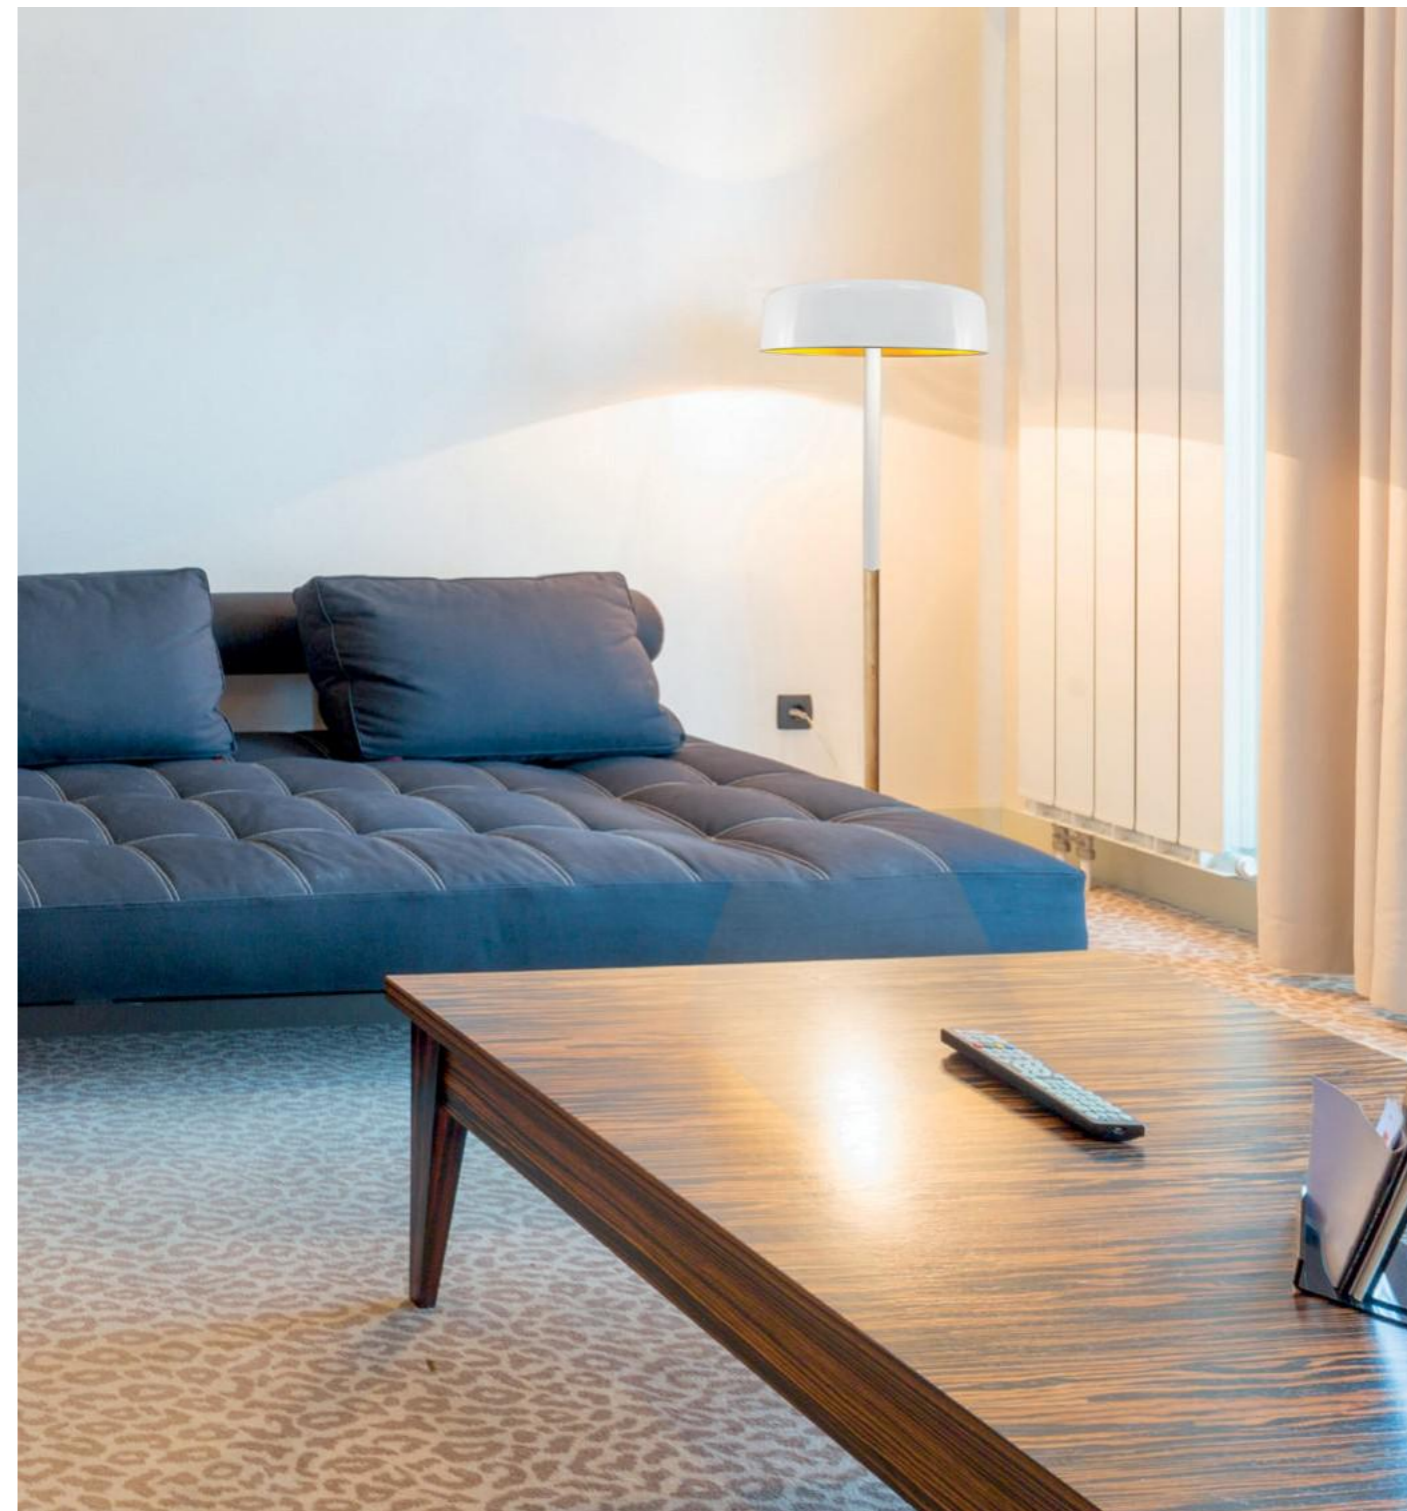

LÁMPARA SOBREMESA
TABLE LAMP

Ref:	Color:
ARALIA	Blanco / White Interior Amarillo / Yellow
Bombilla/Bulb	3xE27 max 60W noincl.
Material	Madera Fresno / Ash Wood
Pantalla/Lampshade	Textil Beige / Beige Textil
Cable	PVC Transparente / Clear PVC
Medidas/Dimensions	Ø380x480 mm
EEI	A++ aB