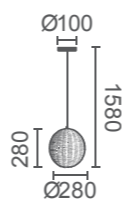

New

Clivia

LÁMPARA COLGANTE
PENDANT LAMP

Ref:	Color:
A1734-NAT	Natural / Nature
Bombilla/Bulb	1xE27 max 60W noincl.
Material	Ratán / Rattan
Cable/Wire	Negro / Black
Medidas/Dimensions	Ø280x280x1580 mm
EEI	A++ aB

Dalia

LÁMPARA COLGANTE
PENDANT LAMP

Ref:	Color:
A1718-280-NAT	Natural / Nature
Bombilla/Bulb	1xE27 max 60W noincl.
Material	Mimbres / Wicker
Cable/Wire	Negro / Black
Medidas/Dimensions	Ø280x280x1580 mm
EEI	A++ aB