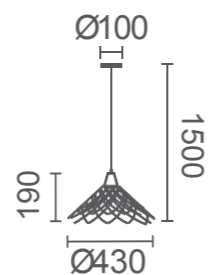

LÁMPARA COLGANTE PENDANT LAMP

Ref:	Color:
KALMIA	Natural / Nature
Bombilla/Bulb	1xE27 max 60W no incl.
Material	Madera / Wood
Cable/Wire	Textil Marrón / Brown Textile
Medidas/Dimensions	Ø430x190x1500 mm
EEI	A++ aB