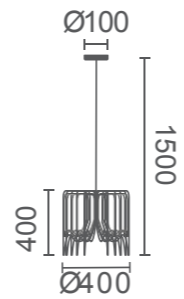

New

Artigas

LÁMPARA COLGANTE PENDANT LAMP

Ref:	Color:
ARTIGAS	Natural / Nature
Bombilla/Bulb	1xE27 max 60W noincl.
Material	Madera / Wood
Cable/Wire	PVC Negro / Black PVC
Medidas/Dimensions	Ø600x200x1500 mm
EEI	A++ aB

Florida

LÁMPARA COLGANTE PENDANT LAMP

Ref:	Color:
FLORIDA	Natural / Nature
Bombilla/Bulb	1xE27 max 60W noincl.
Material	Madera / Wood
Cable/Wire	Textil Marrón / Brown Textile
Medidas/Dimensions	Ø400x400x1500 mm
EEI	A++ aB