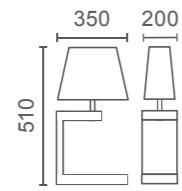

Boreal

LÁMPARA SOBREMESA TABLE LAMP

Ref:	Color:	P.V.P.-Price
BOREAL	Natural / Nature	
Bombilla/Bulb	1xE27 max 60W no incl.	
Material	Madera Fresno / Ash Wood	
Pantalla/Lampshade	Textil Crudo / Ivory Textil	
Cable/Wire	Textil Marrón / Brown Textile	
Medidas/Dimensions	350x200x510 mm	
EEI	A++ aB	

Greta

LÁMPARA SOBREMESA TABLE LAMP

Ref:	Color:	P.V.P.-Price
GRETA	Natural / Nature	
Bombilla/Bulb	1xE27 max 60W no incl.	
Material	Madera Fresno / Ash Wood	
Pantalla/Lampshade	Textil Crudo / Ivory Textil	
Cable/Wire	Textil Marrón / Brown Textile	
Medidas/Dimensions	275x170x450 mm	
EEI	A++ aB	

Elda

PIE DE SALÓN FLOOR LAMP

Ref:	Color:	P.V.P.-Price
ELDA	Natural / Nature	
Bombilla/Bulb	1xE27 max 60W no incl.	
Material	Madera Fresno / Ash Wood	
Pantalla/Lampshade	Textil Crudo / Ivory Textil	
Cable/Wire	Textil Marrón / Brown Textil	
Medidas/Dimensions	450x250x1620 mm	
EEI	A++ aB