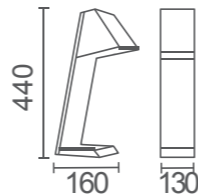

New

Cosmos

LÁMPARA SOBREMESA
TABLE LAMP

Ref:	Color:
MT7100-NAT	Natural / Nature
Bombilla/Bulb	1xE27 max 40W noincl.
Material	Madera Fresno + Cristal / Ash Wood + Glass
Cable/Wire	PVCBlanco / White PVC
Medidas/Dimensions	180x180x200 mm EEI A++ aB

Borneo

LÁMPARA SOBREMESA
TABLE LAMP

Ref:	Color:
BORNEO	Natural / Nature
Bombilla/Bulb	1xE27 max 60W noincl.
Material	Madera Fresno / Ash Wood
Cable/Wire	Textil Marrón / Brown Textile
Medidas/Dimensions	160x130x440 mm
EEI	A++ aB