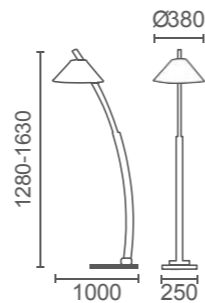

Quercus

PIEDESALÓN FLOORLAMP

Ref:	Color:
QUERCUS	Natural / Nature
Bombilla/Bulb	1xE27 max 60W noincl.
Material	Madera Fresno / Ash Wood
Pantalla/Lampshade	Textil Cruda / Ivory Textil
Cable/Wire	Textil Marrón / Brown Textile
Medidas/Dimensions	1000x380x1280-1630 mm
EEI	A++ aB