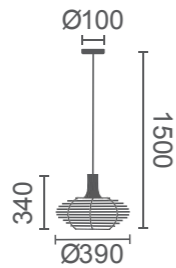

New

LÁMPARA COLGANTE
PENDANT LAMP

Ref:	Color:
AZUCENO	Natural / Nature
Bombilla/Bulb	1xE27 max 40W noincl.
Material Cable/Wire	Madera Fresno+ Metal Negro/ Ash Wood+ BlackMetal PVC Negro / BlackPVC
Medidas/Dimensions	Ø390x340x1500 mm
EEI	A++ aB

LÁMPARA COLGANTE
PENDANT LAMP

Ref:	Color:
VICKY	Natural / Nature
Bombilla/Bulb	1xE27 max 60W noincl.
Material Cable/Wire	Madera / Wood Textil Marrón / Brown Textile
Medidas/Dimensions	Ø200x270x1500 mm
EEI	A++ aB