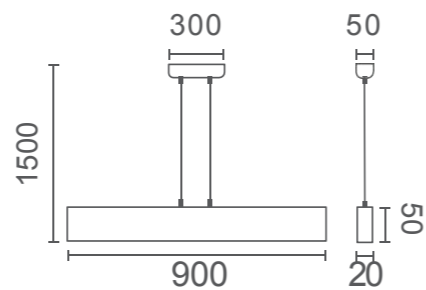

New

LÁMPARA COLGANTE
PENDANT LAMP

Ref.	Color:
MD2420-NAT	Natural / Nature
Bombilla/Bulb	LED 15W 3000°K 1350Lm Inc.
Material	Madera Fresno/ Ash Wood
Difusor/Difuser	PVC/ PVC
Cable/Wire	PVC Transparente / Clear PVC
Medidas/Dimensions	900x20x50x1500 mm
EEI	A++