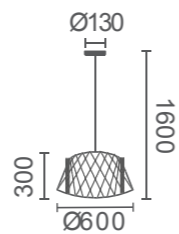

LÁMPARA COLGANTE
PENDANT LAMP

Ref.	Color:
SERBAL	Natural / Nature
Bombilla/Bulb	1xE27 max 60W no incl.
Material	Madera / Wood
Cable/Wire	Textil Marrón / Brown Textile
Medidas/Dimensions	Ø600x300x1600 mm
EEI	A++ aB