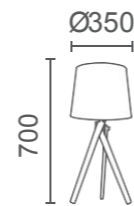

Koa

LÁMPARA SOBREMESA TABLELAMP

Ref.	Color:
KOA	Natural / Nature
Bombilla/Bulb	1xE27 max 60W no incl.
Material	Madera Fresno / Ash Wood
Pantalla/Lampshade	Textil Beige / Beige Textil
Cable/Wire	Textil Marrón / Brown Textile
Medidas/Dimensions	Ø350x510mm
EEI	A++ aB

Alamo

LÁMPARA SOBREMESA TABLELAMP

Ref.	Color:
ALAMO	Natural / Nature
Bombilla/Bulb	1xE27 max 60W no incl.
Material	Madera Fresno / Ash Wood
Pantalla/Lampshade	Textil Beige / Beige Textil
Cable	Textil Marrón / Brown Textile
Medidas/Dimensions	Ø350x700mm
EEI	A++ aB