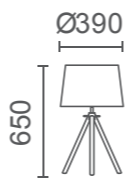

New

PIEDESALÓN FLOORLAMP

Ref:	Color:
AZALEA	Cerezo / Cherry
Bombilla/Bulb	1xE27 max 60W noincl.
Material	Madera Fresno / Ash Wood
Pantalla/Lampshade	Textil Beige / Beige Textil
Cable/Wire	PVC transparente / Clear PVC
Medidas/Dimensions	Ø450x1630 mm
EEI	A++ aB

Cala

LÁMPARA SOBREMESA TABLELAMP

Ref:	Color:
CALA	Cerezo / Cherry
Bombilla/Bulb	1xE27 max 60W noincl.
Material	Madera Fresno / Ash Wood
Pantalla/Lampshade	Textil Beige / Beige Textil
Cable	PVC transparente / Clear PVC
Medidas/Dimensions	Ø390x650 mm
EEI	A++ aB