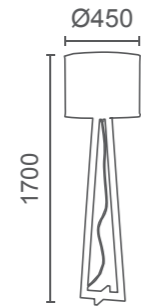

Cimboa

PIEDESALÓN FLOORLAMP

Ref:	Color:
CIMBOA	Natural / Nature
Bombilla/Bulb	1xE27 max 60W noincl.
Material	Madera Fresno / Ash Wood
Pantalla/Lampshade	Textil Crudo / Ivory Textil
Cable/Wire	Textil Marrón / Brown Textile
Medidas/Dimesions	Ø450x1700 mm
EEI	A++ aB

Aliso

LÁMPARA SOBREMESA TABLE LAMP

Ref:	Color:
ALISO	Natural / Nature
Bombilla/Bulb	1xE27 max 60W noincl.
Material	Madera Fresno / Ash Wood
Pantalla/Lampshade	Textil Crudo / Ivory Textil
Cable/Wire	Textil Marrón / Brown Textile
Medidas/Dimensions	Ø350x680 mm
EEI	A++ aB