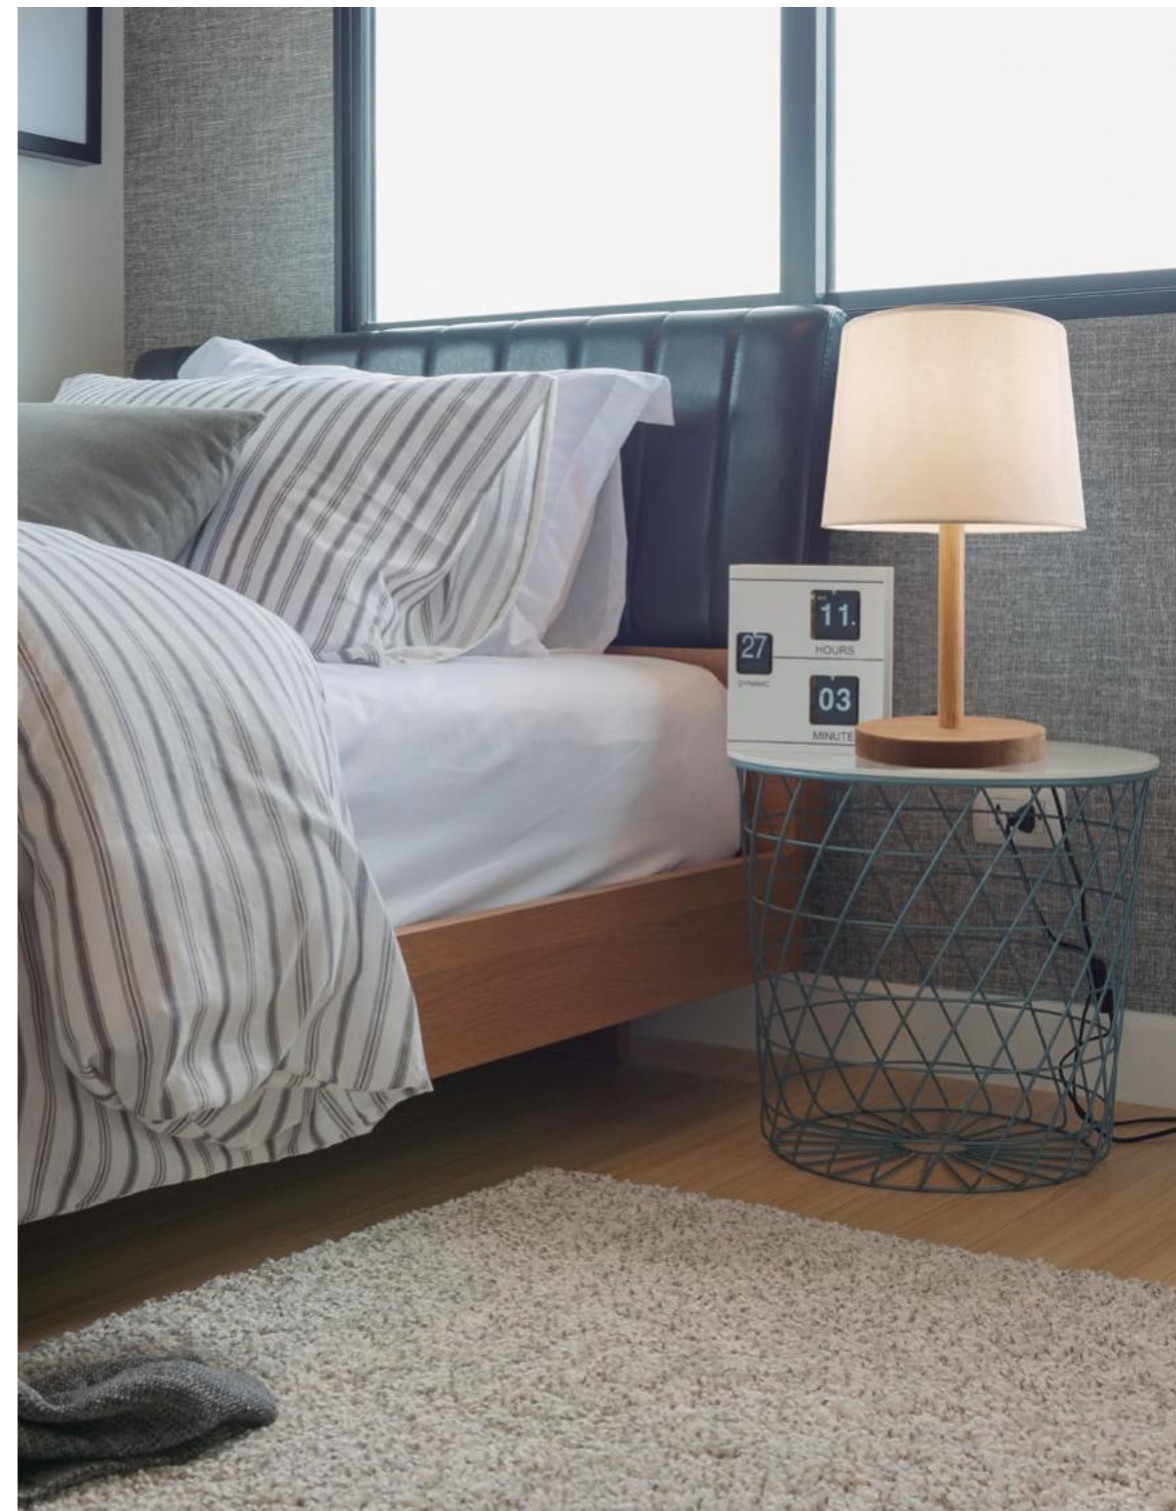

Capri

LÁMPARA SOBREMESA TABLELAMP

Ref:	Color:
CAPRI	 Natural / Nature
Bombilla/Bulb	1xE27 max 40W noincl.
Material	Madera Fresno / Ash Wood
Pantalla/Lampshade	PMMA Blanco / White PMMA
Cable/Wire	Textil Marrón / Brown Textile
Medidas/Dimensions	270x250x480 mm
EEI	A++ aB