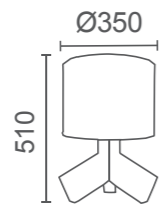

Koa

LÁMPARA SOBREMESA TABLELAMP

Ref.	Color:
KOA	Natural / Nature
Bombilla/Bulb	1xE27 max 60W no incl.
Material	Madera Fresno / Ash Wood
Pantalla/Lampshade	Textil Beige / Beige Textil
Cable/Wire	Textil Marrón / Brown Textile
Medidas/Dimensions	Ø350x510mm
EEI	A++ aB

Alamo

LÁMPARA SOBREMESA TABLELAMP

Ref.	Color:
ALAMO	Natural / Nature
Bombilla/Bulb	1xE27 max 60W no incl.
Material	Madera Fresno / Ash Wood
Pantalla/Lampshade	Textil Beige / Beige Textil
Cable	Textil Marrón / Brown Textile
Medidas/Dimensions	Ø350x700mm
EEI	A++ aB