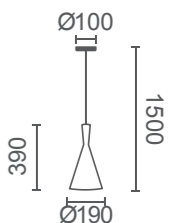

New

LÁMPARA COLGANTE
PENDANT LAMP

Ref.	Color:
B1066-A	Natural / Nature Interior Dorado / Golden
Bombilla/Bulb	1xE27 max 60W noincl.
Material Cable/Wire	Metal + Cuerda Cáñamo / Metal +Hemp Rope Negro / Black
Medidas/Dimensions	Ø360x180x1480 mm
EEI	A++ aB

Cidro

LÁMPARA COLGANTE
PENDANT LAMP

Ref.	Color:
B1066-B	Natural / Nature Interior Dorado / Golden
Bombilla/Bulb	1xE27 max 60W noincl.
Material Cable/Wire	Metal + Cuerda Cáñamo / Metal +Hemp Rope Negro / Black
Medidas/Dimensions	Ø250x300x1600 mm
EEI	A++ aB

Cica

LÁMPARA COLGANTE
PENDANT LAMP

Ref.	Color:
B1066-C	Natural / Nature Interior Dorado / Golden
Bombilla/Bulb	1xE27 max 60W noincl.
Material Cable/Wire	Metal + Cuerda Cáñamo / Metal +Hemp Rope Negro / Black
Medidas/Dimensions	Ø190x390x1500 mm
EEI	A++ aB