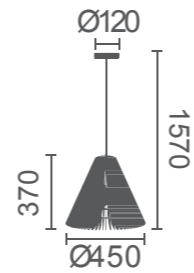

New
Babaco

LÁMPARA COLGANTE
PENDANT LAMP

Ref:	Color:
BABACO	Natural / Nature
Bombilla/Bulb	1xE27 max 60W noincl.
Material	Madera / Wood
Cable/Wire	Textil Marrón / Brown Textile
Medidas/Dimensions	Ø320x280x1500 mm
EEI	A++ aB

Espina

LÁMPARA COLGANTE
PENDANT LAMP

Ref:	Color:
ESPINA	Natural / Nature
Bombilla/Bulb	1xE27 max 40W noincl.
Material	Madera / Wood
Cable/Wire	Textil Marrón / Brown Textile
Medidas/Dimensions	Ø450x370x1570 mm
EEI	A++ aB