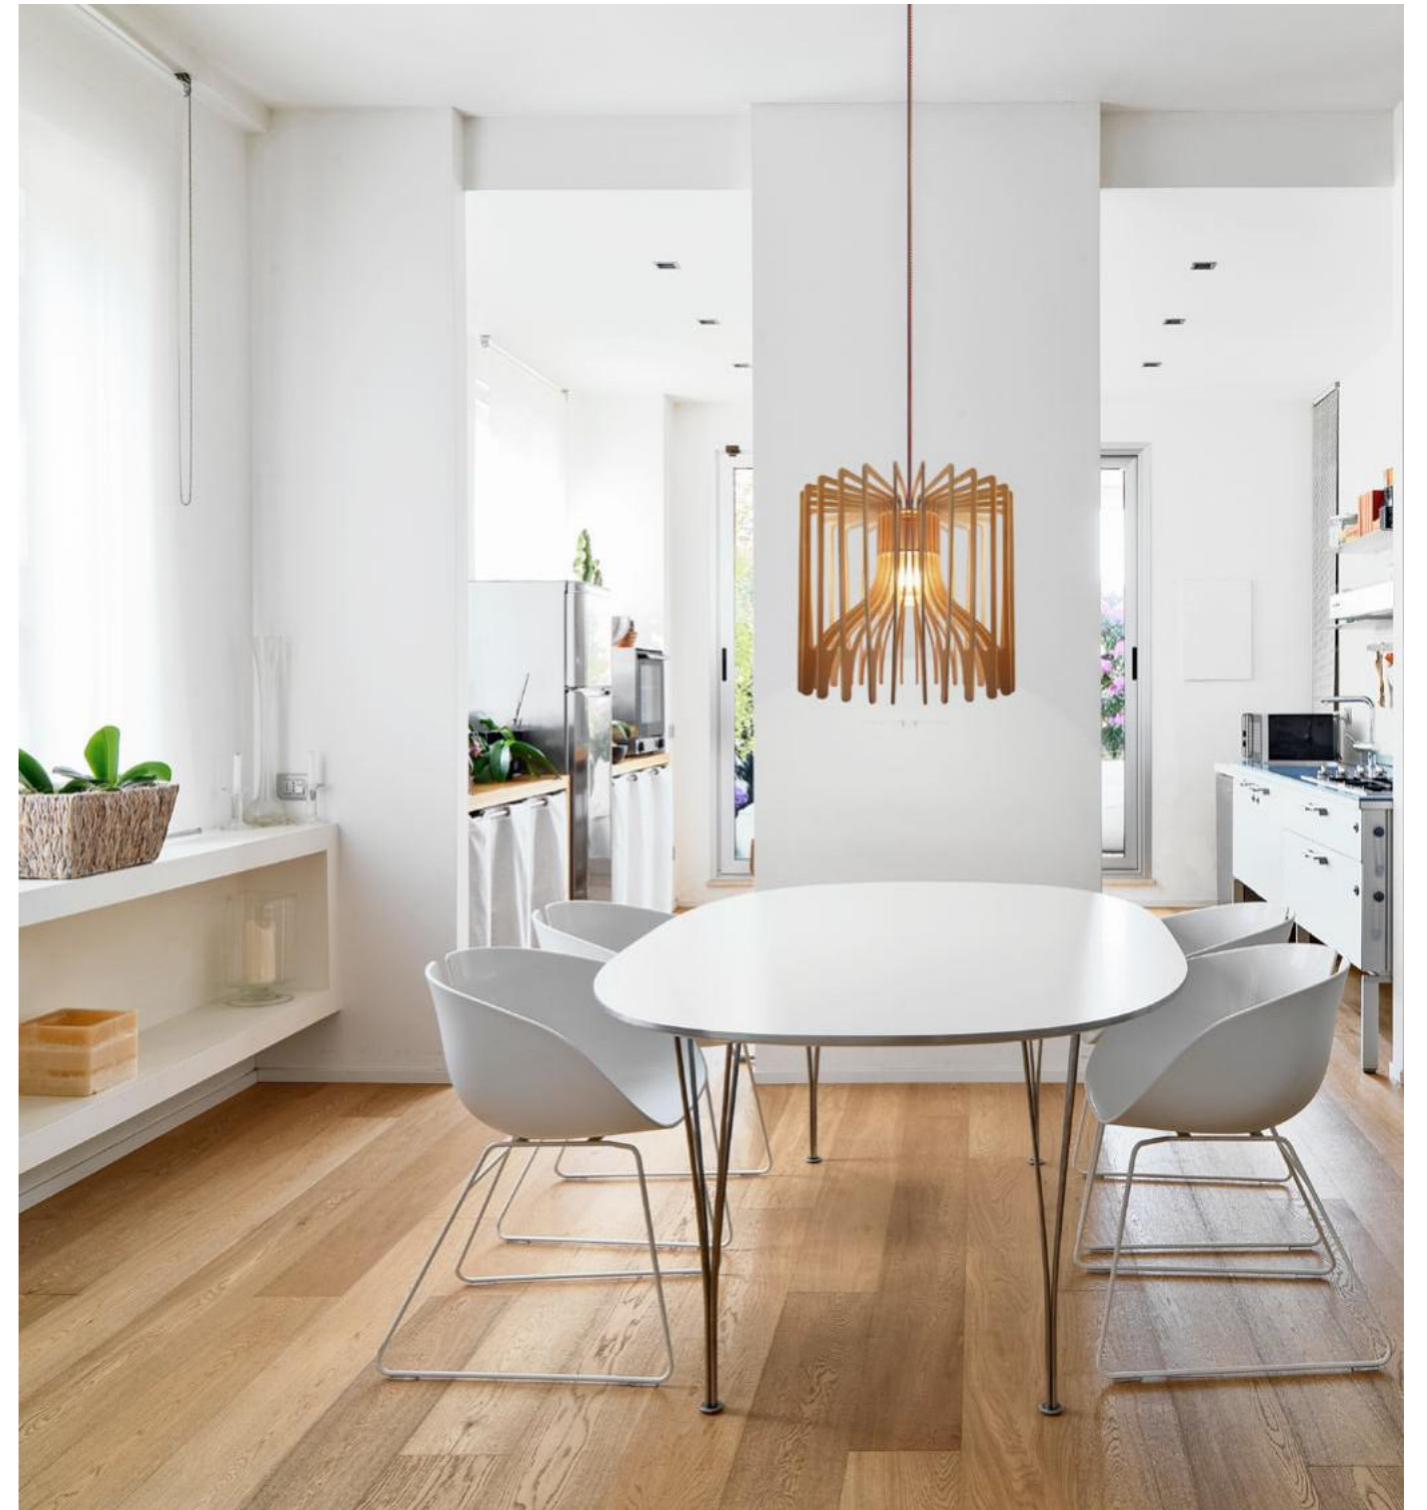

LÁMPARA COLGANTE PENDANT LAMP

Ref:	Color:
FLORIDA	Natural / Nature
Bombilla/Bulb	1xE27 max 60W noincl.
Material	Madera / Wood
Cable/Wire	Textil Marrón / Brown Textile
Medidas/Dimensions	Ø400x400x1500 mm
EEI	A++ aB