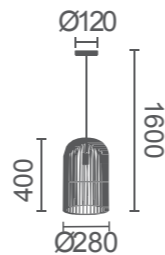

IM-P8013

Ula

LÁMPARA COLGANTE
PENDANT LAMP

Ref:	Color:
ULA	Natural / Nature
Bombilla/Bulb	1xE27 max 40W noincl.
Material	/Wood
Cable/Wire	/ Brown
Medidas/Dimensions	Ø430x275x1600mm
EEI	A++ aB

Sauco

LÁMPARA COLGANTE
PENDANT LAMP

Ref:	Color:
SAUCO	Natural / Nature
Bombilla/Bulb	1xE27 max 60W noincl.
Material	Madera / Wood
Cable/Wire	Textil Marrón / Brown Textile
Medidas/Dimensions	Ø280x400x1600 mm
EEI	A++ aB