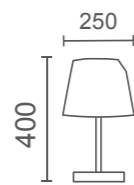

Latania

LÁMPARA SOBREMESA TABLELAMP

Ref:	Color:
LATANIA	Natural / Nature
Bombilla/Bulb	1xE27 max 60W noincl.
Material	Madera Fresno / Ash Wood
Pantalla/Lampshade	Textil Blanca / White Textil
Cable/Wire	Textil Marrón / Brown Textile
Medidas/Dimensions	Ø250x400 mm
EEI	A++ aB

Capri

LÁMPARA SOBREMESA TABLELAMP

Ref:	Color:
CAPRI	Natural / Nature
Bombilla/Bulb	1xE27 max 40W noincl.
Material	Madera Fresno / Ash Wood
Pantalla/Lampshade	PMMA Blanco / White PMMA
Cable/Wire	Textil Marrón / Brown Textile
Medidas/Dimensions	270x250x480 mm
EEI	A++ aB