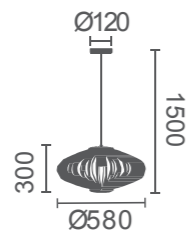

Sauce

LÁMPARA COLGANTE PENDANT LAMP

Ref:	Color:
SAUCE	Natural / Nature
Bombilla/Bulb	1xE27 max 60W noincl.
Material	Madera / Wood
Cable/Wire	Textil Marrón / Brown Textile
Medidas/Dimensions	Ø580x300x1500 mm
EEI	A++ aB

Ixia

LÁMPARA COLGANTE PENDANT LAMP

Ref:	Color:
IXIA	Natural / Nature
Bombilla/Bulb	1xE27 max 60W noincl.
Material	Madera / Wood
Cable/Wire	Textil Marrón / Brown Textile
Medidas/Dimensions	Ø360x180x1380 mm
EEI	A++ aB