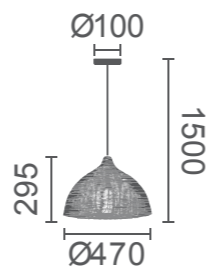

LÁMPARA COLGANTE PENDANT LAMP

Ref:	Color:
A1727-WH	Blanco Lavado / Washed White
Cable/Wire	Blanco / White
A1727-NAT	Natural / Nature
Cable/Wire	Negro / Black
Bombilla/Bulb	1xE27 max 60W no incl.
Material	Mimbre / Wicker
Medidas/Dimensions	Ø470x295x1500 mm
EEI	A++a B