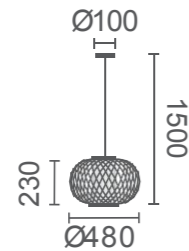

New

Brezo

LÁMPARA COLGANTE PENDANT LAMP

Ref:	Color:
BREZO	Natural / Nature
Bombilla/Bulb	1xE27 max 60W noincl.
Material	Bambú+Pergamino / Bamboo + Parchment
Cable/Wire	PVCBlanco / WhitePVC
Medidas/Dimensions	Ø480x230x1500 mm
EEI	A++ aB

Oregón

LÁMPARA COLGANTE PENDANT LAMP

Ref:	Color:
OREGÓN	Natural / Nature
Bombilla/Bulb	1xE27 max 60W noincl.
Material	Bambú / Bamboo
Cable/Wire	PVCBlanco / White PVC
Medidas/Dimensions	Ø300x180x1500 mm
EEI	A++ aB