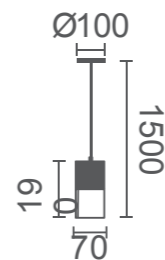

Iron de metal - ceiling cover metal-iron

New

LÁMPARA COLGANTE
PENDANT LAMP

Ref.	Color:
MD2414-WH	Blanco / White
Bombilla/Bulb	1xE27 max 60W no incl.
Material	Madera + Metal / Wood + Metal
Cable/Wire	PVCBlanco / White PVC
Medidas/Dimensions	Ø300x280x1500 mm
EEI	A++ aB

New

LÁMPARA COLGANTE
PENDANT LAMP

Ref.	Color:
MD2412-WH	Blanco / White
Cable/Wire	PVCBlanco / White PVC
MD2412-BK	Negro / Black
Cable/Wire	PVCNegro / Black PVC
Bombilla/Bulb	1xE27 max 60W no incl.
Material	Aluminio + Madera / Aluminium + Wood
Medidas/Dimensions	70x70x190x1500 mm
EEI	A++ aB