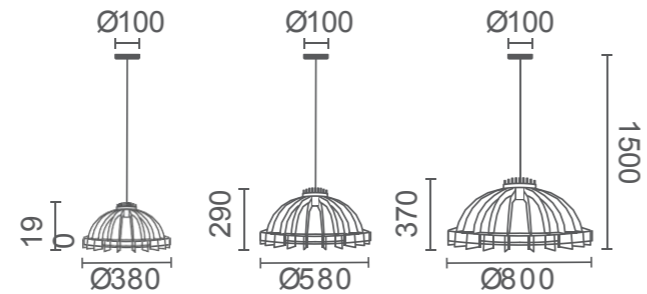

New

Betel

LÁMPARA COLGANTE
PENDANT LAMP

Ref.	Medidas/Dimensions
BETEL-380	Ø380x190x1500 mm / 1xE27 no incl.
BETEL-580	Ø580x290x1500 mm / 1xE27 no incl.
BETEL-800	Ø800x370x1500 mm / 1xE27 no incl.
Color	Natural / Nature
Material	Madera Fresno / Ash Wood
Cable/Wire	Textil Marrón / Brown Textile