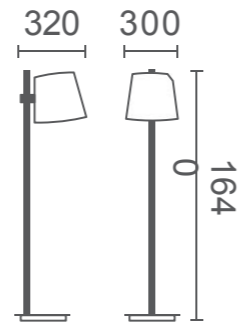

Dalila

PIEDE SALÓN
FLOORLAMP

Ref:	Color:
MT2241-WH	Blanco / White
MT2241-BK	Negro / Black
Bombilla/Bulb	1xE27 max 60W no incl.
Material	Metal + Madera / Metal + Wood
Pantalla/Lampshade	Textil / Fabric
Medidas/Dimensions	320x300x1640 mm
EEI	A++ aB