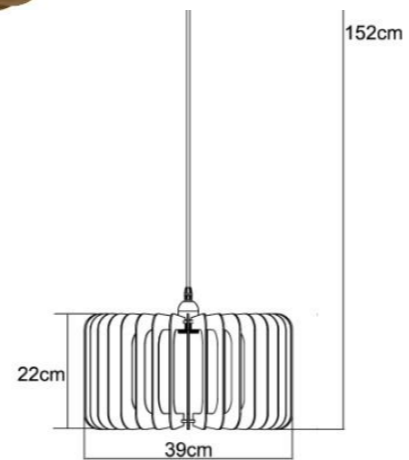

fiorn de metal - ceiling cover metal al-iron

Milo

LÁMPARA COLGANTE
PENDANT LAMP

Ref:	Color:
MD6013-500W	Nature
Bombilla/Bulb	1xE27 max 60W noincl.
Material	Wood
Cable/Wire	White
Medidas/Dimensions	Ø290x290x1590
EEI	A++ aB

LÁMPARA COLGANTE
PENDANT LAMP

Ref:	Color:
MD6013-400W	Nature
Bombilla/Bulb	1xE27 max 60W noincl.
Material	Wood
Cable/Wire	White
Medidas/Dimensions	Ø390x220*1520
EEI	A++ aB