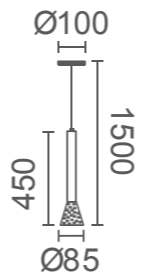

LÁMPARA COLGANTE
PENDANT LAMP

Ref.	Color:
MD2315-W	Natural+Blanco/ Nature+ White
Cable/Wire	PVCBlanco / White PVC
MD2315-GD	Natural+Dorado/ Nature+ Gold
Cable/Wire	PVCNegro / Black PVC
Bombilla/Bulb	1xG9 no incl.
Material	Aluminio + Madera / Aluminium + Wood
Medidas/Dimensions	Ø40x440x1500 mm
EEI	A++ aB