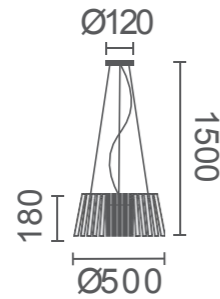

Iron de metal - ceiling cover metal-iron

New

Ciprés