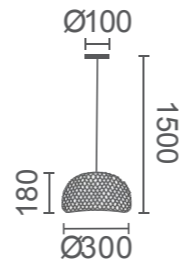

New

Brezo

LÁMPARA COLGANTE PENDANT LAMP

Ref:	Color:
BREZO	Natural / Nature
Bombilla/Bulb	1xE27 max 60W noincl.
Material	Bambú+Pergamino / Bamboo + Parchment
Cable/Wire	PVCBlanco / WhitePVC
Medidas/Dimensions	Ø480x230x1500 mm
EEI	A++ aB

Oregón

LÁMPARA COLGANTE PENDANT LAMP

Ref:	Color:
OREGÓN	Natural / Nature
Bombilla/Bulb	1xE27 max 60W noincl.
Material	Bambú / Bamboo
Cable/Wire	PVCBlanco / White PVC
Medidas/Dimensions	Ø300x180x1500 mm
EEI	A++ aB