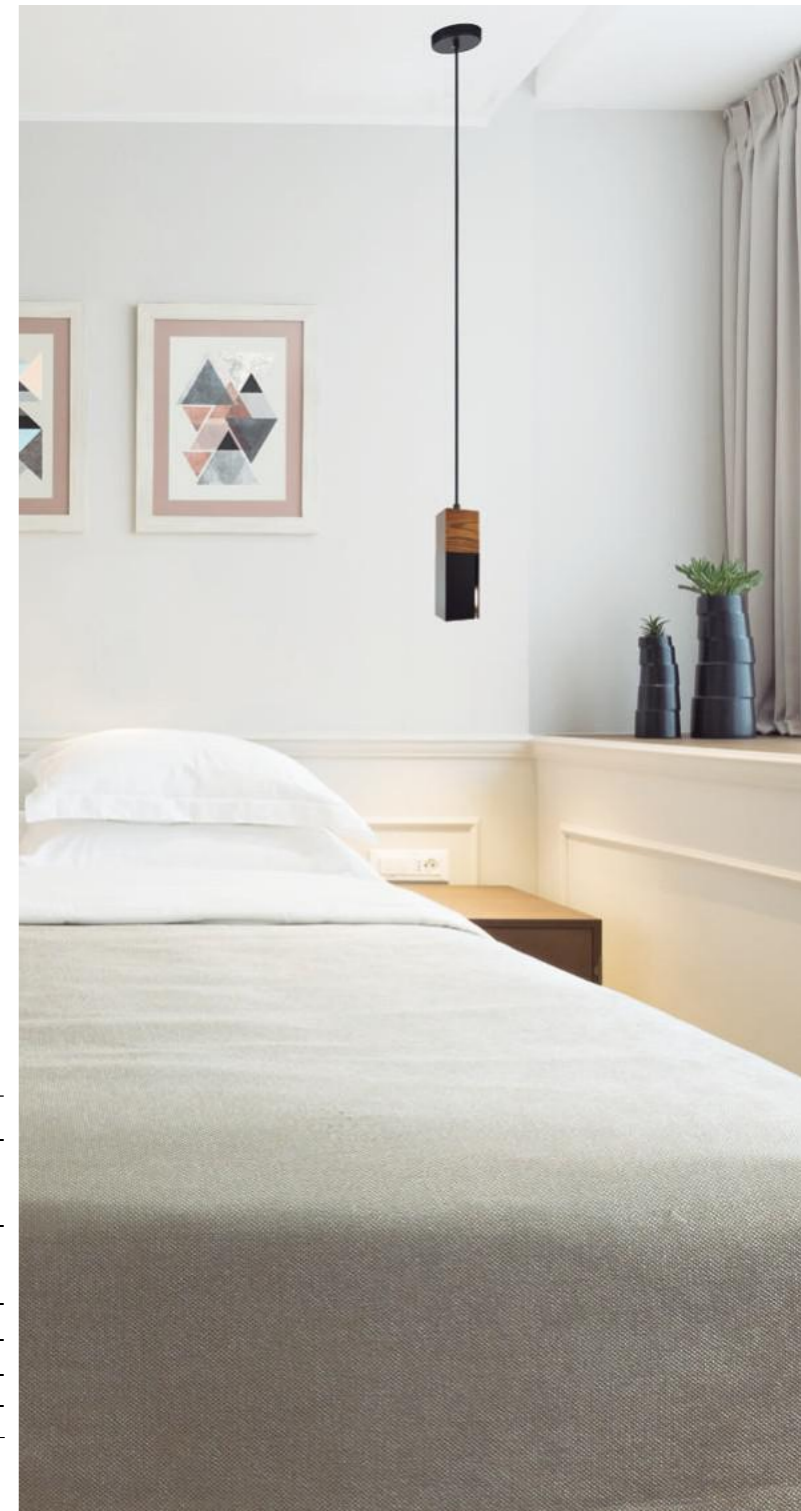

LÁMPARA COLGANTE
PENDANT LAMP

Ref.	Color:
MD2412-WH	Blanco / White
Cable/Wire	PVCBlanco / White PVC
MD2412-BK	Negro / Black
Cable/Wire	PVCNegro / Black PVC
Bombilla/Bulb	1xE27 max 60W no incl.
Material	Aluminio + Madera / Aluminium + Wood
Medidas/Dimensions	70x70x190x1500 mm
EEI	A++ aB