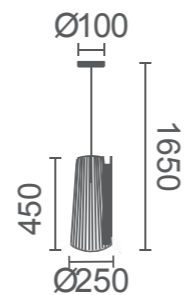

LÁMPARA COLGANTE PENDANT LAMP

Ref.	Color:	PVP-Price
MENTA	Natural / Nature	
Cable/Wire	Textil Marrón / Brown Textile	
MENTA-BLACK	Negro-Natural / Black-Nature	
Cable/Wire	Textil Negro / Black Textile	
Bombilla/Bulb	1xE27 max 60W no incl.	
Material	Madera / Wood	
Medidas/Dimensions	Ø250x450x1550 mm	
EEI	A++ aB