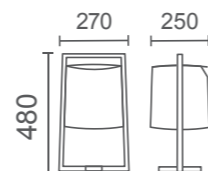

Latania

LÁMPARA SOBREMESA TABLELAMP

Ref:	Color:
LATANIA	Natural / Nature
Bombilla/Bulb	1xE27 max 60W noincl.
Material	Madera Fresno / Ash Wood
Pantalla/Lampshade	Textil Blanca / White Textil
Cable/Wire	Textil Marrón / Brown Textile
Medidas/Dimensions	Ø250x400 mm
EEI	A++ aB

Capri

LÁMPARA SOBREMESA TABLELAMP

Ref:	Color:
CAPRI	Natural / Nature
Bombilla/Bulb	1xE27 max 40W noincl.
Material	Madera Fresno / Ash Wood
Pantalla/Lampshade	PMMA Blanco / White PMMA
Cable/Wire	Textil Marrón / Brown Textile
Medidas/Dimensions	270x250x480 mm
EEI	A++ aB