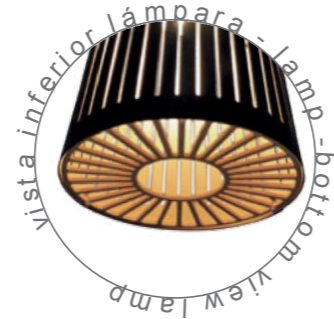

New

Menta

LÁMPARA COLGANTE PENDANT LAMP

Ref.	Color:	PVP-Price
MENTA	Natural / Nature	
Cable/Wire	Textil Marrón / Brown Textile	
MENTA-BLACK	Negro-Natural / Black-Nature	
Cable/Wire	Textil Negro / Black Textile	
Bombilla/Bulb	1xE27 max 60W no incl.	
Material	Madera / Wood	
Medidas/Dimensions	Ø250x450x1550 mm	
EEI	A++ aB