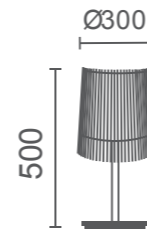

Iron de metal - ceiling cover metal-iron

New

Ciprés

LÁMPARA COLGANTE PENDANT LAMP

Ref.	Color:
CIPRES	Natural / Nature
Bombilla/Bulb	3xE27 max 60W noincl.
Material	Madera+Cristal / Wood + Glass
Difusor/Difuser	Cristal Mate / Matt Glass
Cable/Wire	PVCBlanco / White PVC
Medidas/Dimensions	Ø500x180x1500 mm
EEI	A++ aB

Picea

LÁMPARA SOBREMESA TABLE LAMP

Ref.	Color:
PICEA	Natural / Nature
Bombilla/Bulb	1xE27 max 40W noincl.
Material	Madera Fresno / Ash Wood
Cable/Wire	Textil Marrón / Brown Textil
Medidas/Dimensions	Ø300x500 mm
EEI	A++ aB