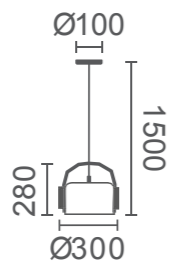

Iron de metal - ceiling cover metal-iron

New

LÁMPARA COLGANTE
PENDANT LAMP

Ref.	Color:
MD2414-WH	Blanco / White
Bombilla/Bulb	1xE27 max 60W no incl.
Material	Madera + Metal / Wood + Metal
Cable/Wire	PVCBlanco / White PVC
Medidas/Dimensions	Ø300x280x1500 mm
EEI	A++ aB

New

LÁMPARA COLGANTE
PENDANT LAMP

Ref.	Color:
MD2412-WH	Blanco / White
Cable/Wire	PVCBlanco / White PVC
MD2412-BK	Negro / Black
Cable/Wire	PVCNegro / Black PVC
Bombilla/Bulb	1xE27 max 60W no incl.
Material	Aluminio + Madera / Aluminium + Wood
Medidas/Dimensions	70x70x190x1500 mm
EEI	A++ aB