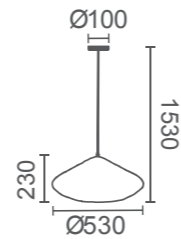

LÁMPARA COLGANTE PENDANT LAMP

Ref.	Color:
A1717-WH	Beig Lavado / Washed Beige
Cable/Wire	Blanco / White
A1717-NAT	Natural / Nature
Cable/Wire	Negro / Black
Bombilla/Bulb	1xE27 max 60W no incl.
Material	Mimbre / Wicker
Medidas/Dimensions	Ø530x230x1530 mm
EEI	A++ aB