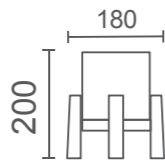

New

Cosmos

LÁMPARA SOBREMESA
TABLE LAMP

Ref:	Color:
MT7100-NAT	Natural / Nature
Bombilla/Bulb	1xE27 max 40W noincl.
Material	Madera Fresno + Cristal / Ash Wood + Glass
Cable/Wire	PVCBlanco / White PVC
Medidas/Dimensions	180x180x200 mm EEI A++ aB

Borneo

LÁMPARA SOBREMESA
TABLE LAMP

Ref:	Color:
BORNEO	Natural / Nature
Bombilla/Bulb	1xE27 max 60W noincl.
Material	Madera Fresno / Ash Wood
Cable/Wire	Textil Marrón / Brown Textile
Medidas/Dimensions	160x130x440 mm
EEI	A++ aB