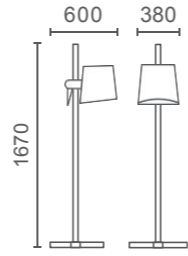

Fedra

PIEDE SALÓN
FLOORLAMP