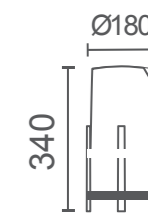

New

Granado

LÁMPARA SOBREMESA
TABLE LAMP

Ref.	Color:
GRANADO	Natural / Nature
Bombilla/Bulb	1xE27 max 60W noincl.
Material	Madera Fresno / Ash Wood
Pantalla/Lampshade	Textil Blanca / White Textil
Cable/Wire	Textil Marrón / Brown Textile
Medidas/Dimensions	180x120x310 mm
EE	A++ aB

Albizia

LÁMPARA SOBREMESA
TABLE LAMP

Ref.	Color:
ALBIZIA	Natural / Nature
Bombilla/Bulb	1xE27 max 60W noincl.
Material	Madera Fresno / Ash Wood
Pantalla/Lampshade	Textil Blanca / White Textil
Cable/Wire	Textil Marrón / Brown Textile
Medidas/Dimensions	Ø160x310 mm
EE	A++ aB

Drago

Ref.	Color:
DRAGO	Natural / Nature
Bombilla/Bulb	1xE27 max 40W noincl.
Material	Madera Fresno / Ash Wood
Pantalla/Lampshade	Textil Blanca / White Textil
Cable/Wire	Textil Marrón / Brown Textile
Medidas/Dimensions	180x180x340 mm
EE	A++ aB