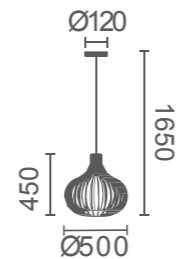

LÁMPARA COLGANTE
PENDANT LAMP

Ref:	Color:
BAOBA	Natural / Nature
Bombilla/Bulb	1xE27 max 60W no incl.
Material	Madera / Wood
Cable/Wire	Textil Marrón / Brown Textile
Medidas/Dimensions	Ø500x450x1650 mm
EEI	A++ aB