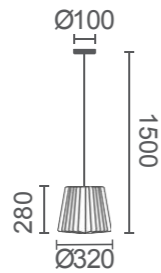

New
Babaco

LÁMPARA COLGANTE
PENDANT LAMP

Ref:	Color:
BABACO	Natural / Nature
Bombilla/Bulb	1xE27 max 60W noincl.
Material	Madera / Wood
Cable/Wire	Textil Marrón / Brown Textile
Medidas/Dimensions	Ø320x280x1500 mm
EEI	A++ aB

Espina

LÁMPARA COLGANTE
PENDANT LAMP

Ref:	Color:
ESPINA	Natural / Nature
Bombilla/Bulb	1xE27 max 40W noincl.
Material	Madera / Wood
Cable/Wire	Textil Marrón / Brown Textile
Medidas/Dimensions	Ø450x370x1570 mm
EEI	A++ aB