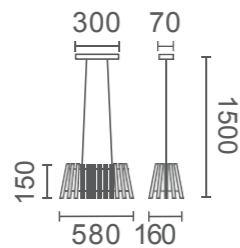

New
Flox

LÁMPARA COLGANTE
PENDANT LAMP

Ref:	Color:
FLOX	Natural / Nature
Bombilla/Bulb	2xE27 max 60W noincl.
Material	Madera Fresno / Ash Wood
Cable/Wire	Textil Marrón / Brown Textile
Medidas/Dimensions	580x150x160 mm
EEI	A++ aB

Retama

LÁMPARA COLGANTE
PENDANT LAMP

Ref:	Color:
RETAMA	Natural / Nature
Bombilla/Bulb	1xE27 max 60W noincl.
Material	Madera / Wood
Cable/Wire	Textil Marrón / Brown Textile
Medidas/Dimensions	Ø400x400x1500 mm
EEI	A++ aB