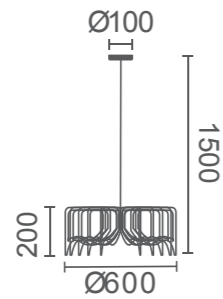

New

Artigas

LÁMPARA COLGANTE PENDANT LAMP

Ref:	Color:
ARTIGAS	Natural / Nature
Bombilla/Bulb	1xE27 max 60W noincl.
Material	Madera / Wood
Cable/Wire	PVC Negro / Black PVC
Medidas/Dimensions	Ø600x200x1500 mm
EEI	A++ aB

Florida

LÁMPARA COLGANTE PENDANT LAMP

Ref:	Color:
FLORIDA	Natural / Nature
Bombilla/Bulb	1xE27 max 60W noincl.
Material	Madera / Wood
Cable/Wire	Textil Marrón / Brown Textile
Medidas/Dimensions	Ø400x400x1500 mm
EEI	A++ aB