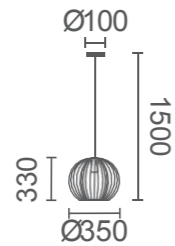

New

Dacnis

LÁMPARA COLGANTE PENDANT LAMP

Ref.	Color:
DACNIS	Natural / Nature
Bombilla/Bulb	1xE27 max 60W noincl.
Material	Madera / Wood
Cable/Wire	Textil Marrón / Brown Textile
Medidas/Dimensions	Ø350x330x1500 mm
EEI	A++ aB

Cedro

LÁMPARA COLGANTE PENDANT LAMP

Ref.	Color:
CEDRO	Natural / Nature
Bombilla/Bulb	1xE27 max 60W noincl.
Material	Madera / Wood
Cable/Wire	Textil Marrón / Brown Textile
Medidas/Dimensions	Ø400x380x1580 mm
EEI	A++ aB