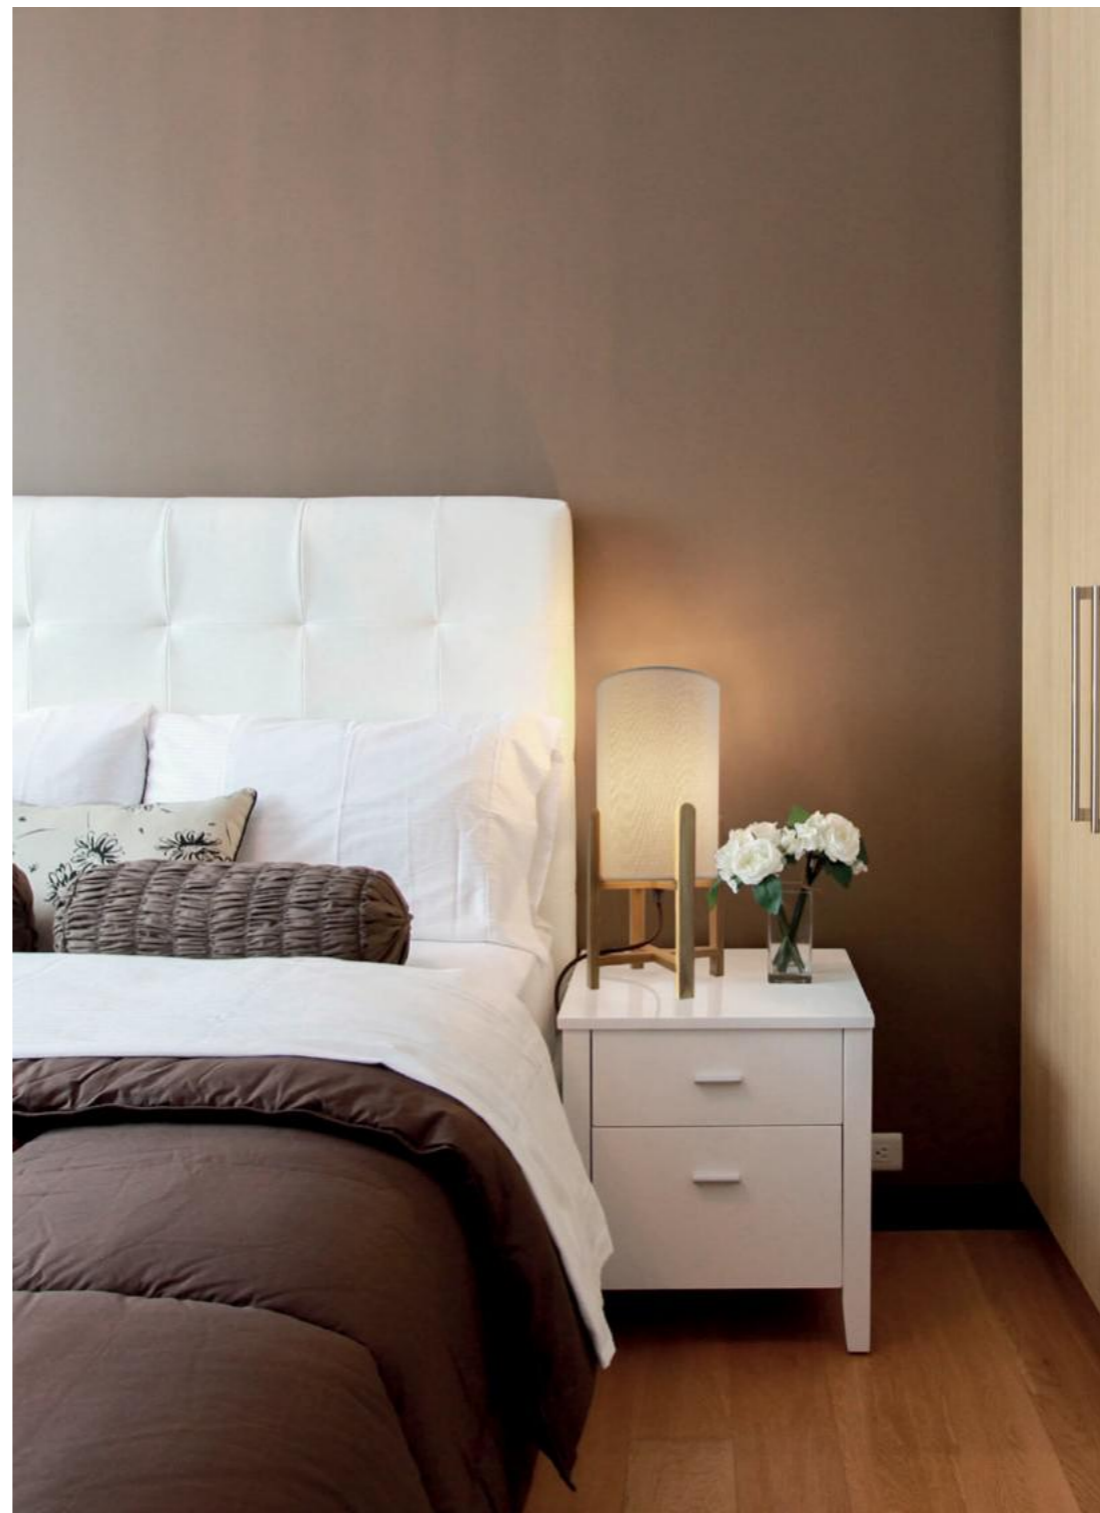

LÁMPARA SOBREMESA
TABLE LAMP

Ref.	Color:
ALBIZIA	Natural / Nature
Bombilla/Bulb	1xE27 max 60W noincl.
Material	Madera Fresno / Ash Wood
Pantalla/Lampshade	Textil Blanca / White Textil
Cable/Wire	Textil Marrón / Brown Textile
Medidas/Dimensions	Ø160x310 mm
EE	A++ aB