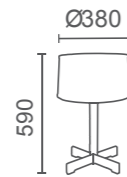

Tulipan

LÁMPARA SOBREMESA TABLE LAMP

Ref:	Color:
TULIPAN	Natural / Nature
Bombilla/Bulb	1xE27 max 60W noincl.
Material	Madera Fresno / Ash Wood
Pantalla/Lampshade	Textil Crudo / Ivory Textil
Cable/Wire	Textil Marrón / Brown Textile
Medidas/Dimensions	Ø380x590 mm
EEI	A++ aB

Narciso

PIEDESALÓN FLOORLAMP

Ref:	Color:
NARCISO	Natural / Nature
Bombilla/Bulb	1xE27 max 60W noincl.
Material	Madera Fresno / Ash Wood
Pantalla/Lampshade	Textil Crudo / Ivory Textil
Cable/Wire	Textil Marrón / Brown Textil
Medidas/Dimensions	Ø450x1300-1700 mm
EEI	A++ aB